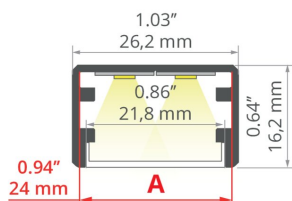

DALŠÍ INFORMACE

- standardní délky profilů a krytů Kluš: 1000 mm (tolerance ± 1,5 mm) a 2005 mm / 3010 mm (tolerance +5 mm); pro vybrané kryty 6050 mm, 10050 mm (tolerance +5 mm)
- při výběru jiné délky profilů / krytů, než je dostupná ve standardu, vyberte navíc službu řezání u firmy KLUŠ

TECHNICKÝ VÝKRES

TECHNICKÁ SPECIFIKACE

Materiál	hliník
Možné IP svítidla	20
Možné tvary svítidla	obdélný
Průřez profilu	obdélný
Šířka	26.2 mm
Výška	16.2 mm
Šířka lepení LED A	24 mm
Počet LED pásků A (šířka 8 mm)	2
Možnost twistování	ano
S možností získání světelné řady	ano
Možnost ohýbání	ano
Minimální vnější poloměr	300 mm
Minimální vnitřní poloměr	400 mm
Typ budovy	komerční objekt, obytný prostor, Objekt horeca, Kulturní/volnočasový objekt
Zóna zařízení	kuchyň, komunikační tahy, lobby / foyer
Difuzér se ořezává na délku profilu	ano