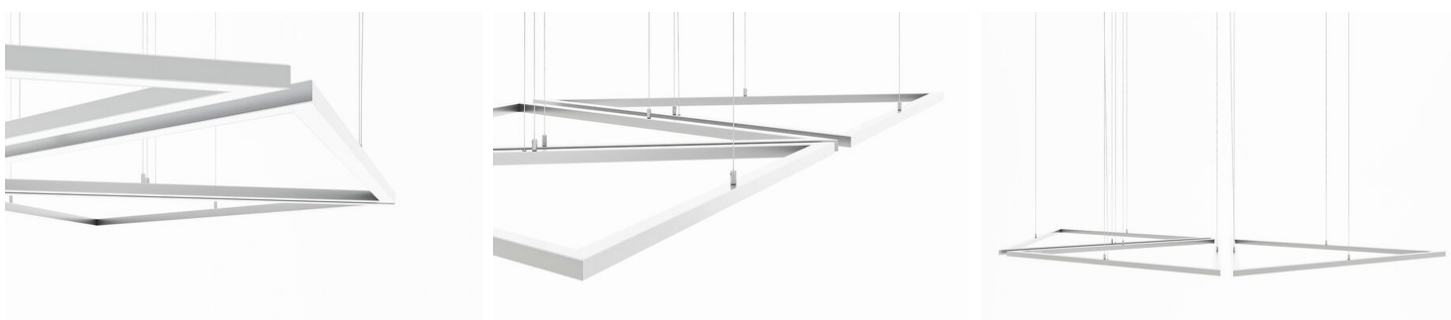

PDF_KSZTALTY_REFERENCYJNE

SOUVISEJÍCÍ PŘÍSLUŠENSTVÍ > DIFUZORY

NÁZEV	MATERIÁL	SVĚTELNÁ PROPUSTNOST	BARVA	REF.
LIGER-22	PC	62 %	☐ mléčný	B17032M 17032V1
		B17032M 17032V1OP	☐ mléčný	
MUN-22	PC	39 %	☒ černý	B17032C 17087
		86 %	☒ mražený	B17042F 17042