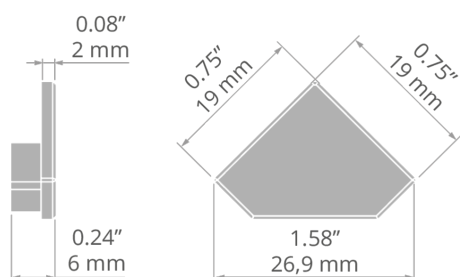

Záslepka GLAD-45

Ref. C24104C02

Ref. arch 24104

ÚČEL PRODUKTU

- estetické provedení a ochrana vnitřku svítidla

INSTALACE

- do profilu, na zacvaknutí

TECHNICKÝ VÝKRES

TECHNICKÁ SPECIFIKACE

Materiál	PP
Barva	■ šedý
Tvary	trojúhelníkový
Výška	19 mm

Šířka	19 mm
Odolnost vůči korozi	ano
Odolnost vůči korozi při vysoké salinitě	ano