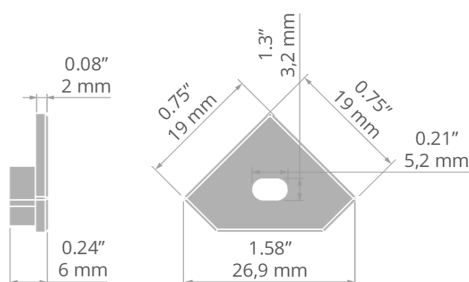

Záslepka GLAD-45-OTW

Ref. C24104C02TW

Ref. arch 24157

- Otvor pro vyvedení kabelu

ÚČEL PRODUKTU

- estetické provedení a ochrana vnitřku svítidla

INSTALACE

- do profilu, na zacvaknutí

TECHNICKÝ VÝKRES

TECHNICKÁ SPECIFIKACE

Materiál	PP
Barva	■ šedý
Tvary	trojúhelníkový
Výška	19 mm

Šířka	19 mm
Odolnost vůči korozi	ano
Odolnost vůči korozi při vysoké salinitě	ano
Otvor	ano