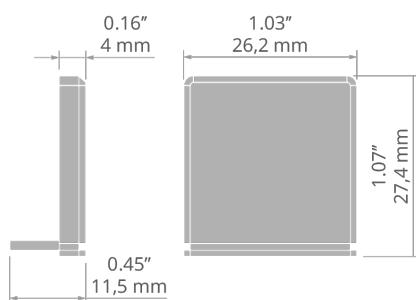

Záslepka GIZAT

Ref. C24030C02, C24030L01, C24030C07, C24030C10

Ref. arch 24030, 24036, 24135, 24134

- K použití se čtvercovým krytem

ÚČEL PRODUKTU

- estetické provedení a ochrana vnitřku svítidla

INSTALACE

- do profilu, na zacvaknutí

TECHNICKÝ VÝKRES

TECHNICKÁ SPECIFIKACE

Materiál	PP
Tvary	obdélný
Výška	26 mm
Šířka	26 mm
Odolnost vůči korozi	ano
Odolnost vůči korozi při vysoké salinitě	ano

Barva	Ref
■ šedý	C24030C02 24030
■ stříbrná	C24030L01 24036
■ černý	C24030C07 24135
□ bílá	C24030C10 24134