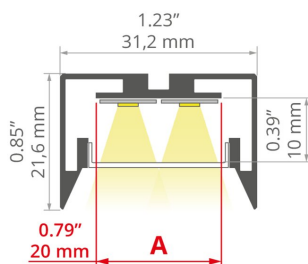

Profil GIZA-LL-ZMG

Ref. A04501

Ref. arch C4501

IP20

- Schovaný světelný zdroj
- Bez prosvítání na spojích profilů
- Minimalistická forma
- Hladké stěny profilu
- Široká paleta příslušenství

ÚČEL PRODUKTU

- hlavní a dekorativní osvětlení

INSTALACE

- do povrchu nebo jako závěsné pomocí doporučeného příslušenství
- Možnost snadného spojování do sérií a systémů

DALŠÍ INFORMACE

- použití speciálního blokátoru zabraňuje viditelnému prosvítání v místech připojení jednotlivých profilů
- standardní délky profilů a krytů Kluš: 1000 mm (tolerance ± 1,5 mm) a 2005 mm / 3010 mm (tolerance +5 mm); pro vybrané kryty 6050 mm, 10050 mm (tolerance +5 mm)
- při výběru jiné délky profilů / krytů, než je dostupná ve standardu, vyberte navíc službu řezání u firmy KLUŠ

TECHNICKÝ VÝKRES

SOUVISEJÍCÍ PŘÍSLUŠENSTVÍ > DIFUZORY

NÁZEV	MATERIÁL	SVĚTLNÁ PROPUSTNOST	BARVA	REF.
DILENSO	PC	56 %	čirý	B17173 17173
MUN-22	PC	86 %	mražený	B17042F 17042
LIGER-22	PC	62 %	mléčný	B17032M 17032V1
		39 %	černý	B17032C 17087
HS-22	PC	73 %	mléčný	B17011M 17011
		94 %	čirý	B17011T 17022