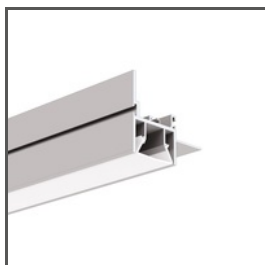

SOUVISEJÍCÍ PROFILY > NAPÍNANÉ STROPY

FOLED-BOK
A08334V1
Ref. arch B8334V1