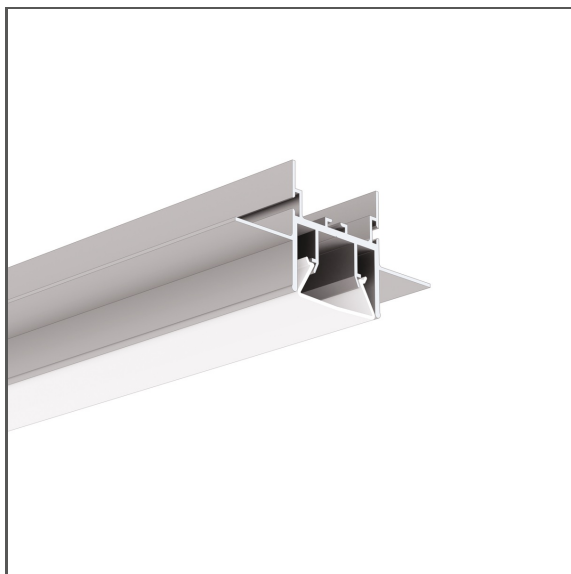

Profil FOLED

Ref. A08332V1

Ref. arch B8332V1

IP20

- Montáž osvětlení a fólií napínaných závěsně
- Montáž do sádkartonu 12,5 mm - 0.49"
- Neviditelné hliníkové prvky
- Světelná linie je v jedné rovině s povrchem

ÚČEL PRODUKTU

- osvětlení umístěné v projektech z napnuté fólie a sádkartonové vestavbě

INSTALACE

- jako závěsné nebo do sádkartonové konstrukce pomocí pro tento účel určené montážní lišty, doporučeného příslušenství a šroubů
- Možnost snadného spojování do sérií a systémů

DALŠÍ INFORMACE

- profil má drážky, které jsou uchycením pro háčky napínané fólie
- standardní délky profilů a krytů Kluš: 1000 mm (tolerance $\pm 1,5$ mm) a 2005 mm / 3010 mm (tolerance +5 mm); pro vybrané kryty 6050 mm, 10050 mm (tolerance +5 mm)
- při výběru jiné délky profilů / krytů, než je dostupná ve standardu, vyberte navíc službu řezání u firmy KLUŠ

TECHNICKÝ VÝKRES

TECHNICKÁ SPECIFIKACE

Materiál	hliník
Barva	stříbrná neeloxované
Možné IP svítidla	20
Možné tvary svítidla	mnohoúhelný
Průřez profilu	obdélný
Šířka	72.2 mm
Výška	35.5 mm
Šířka lepení LED A	13 mm
Počet LED pásků A (šířka 8 mm)	1
S možností získání světelné řady	ano
Typ budovy	komerční objekt, Komerční objekt, Kulturní/volnočasový objekt, Objekt horeca
Zóna zařízení	kancelář, lobby / foyer, konferenční místnost, komunikační tahy
Difuzér se ořezává na délku profilu	ano
Možnost snadného spojování do řad	ano
Vyvedení kabelu zespodu	ano