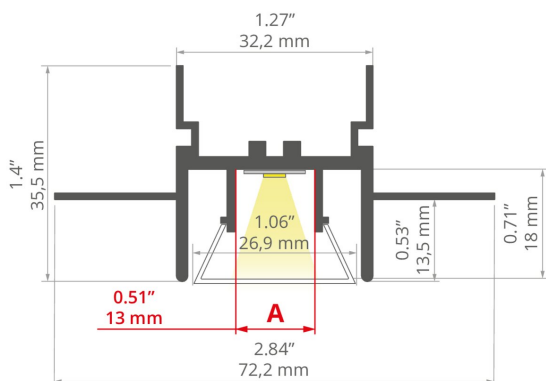

DALŠÍ INFORMACE

- profil má drážky, které jsou uchycením pro háčky napínané fólie
- standardní délky profilů a krytů Kluš: 1000 mm (tolerance $\pm 1,5$ mm) a 2005 mm / 3010 mm (tolerance +5 mm); pro vybrané kryty 6050 mm, 10050 mm (tolerance +5 mm)
- při výběru jiné délky profilů / krytů, než je dostupná ve standardu, vyberte navíc službu řezání u firmy KLUŠ

TECHNICKÝ VÝKRES

TECHNICKÁ SPECIFIKACE

Materiál	hliník
Barva	stříbrná neeloxované
Možné IP svítidla	20
Možné tvary svítidla	mnohoúhelný
Průřez profilu	obdélný
Šířka	72.2 mm
Výška	35.5 mm
Šířka lepení LED A	13 mm
Počet LED pásků A (šířka 8 mm)	1
S možností získání světelné řady	ano
Typ budovy	komerční objekt, Komerční objekt, Kulturní/volnočasový objekt, Objekt horeca
Zóna zařízení	kancelář, lobby / foyer, konferenční místnost, komunikační tahy
Difuzér se ořezává na délku profilu	ano
Možnost snadného spojování do řad	ano
Vyvedení kabelu zespodu	ano