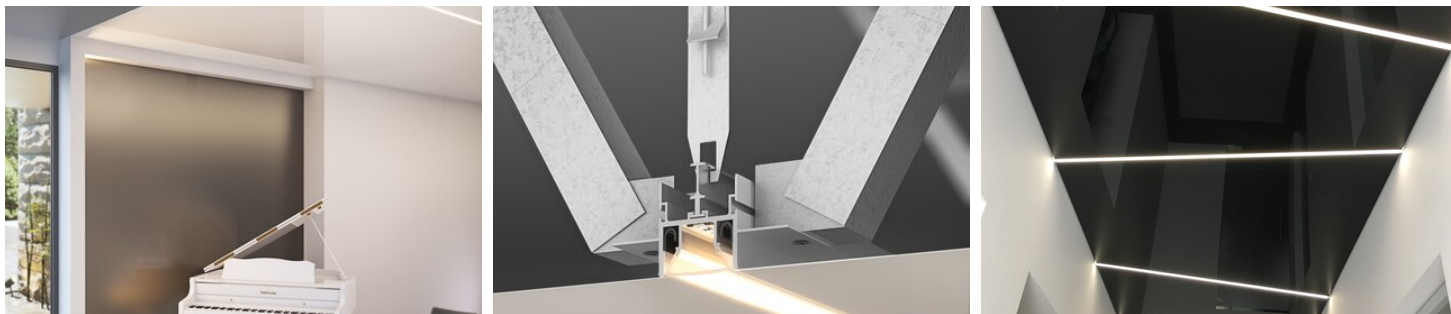

Profil FOLED

Ref. A08332V1

Ref. arch B8332V1

SAMPLE PROJECTS