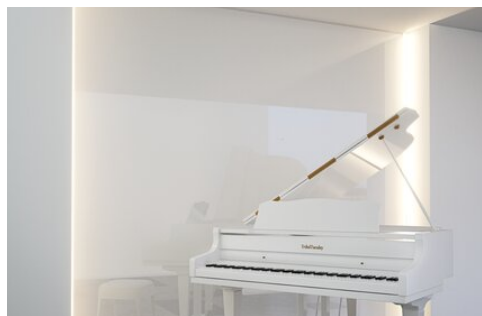

Profil FOLED-BOK

Ref. A08334V1

Ref. arch B8334V1

SAMPLE PROJECTS