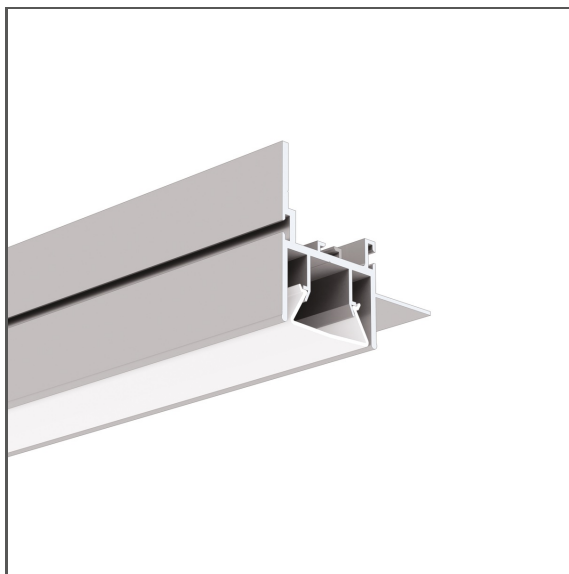

Profil FOLED-BOK

Ref. A08334V1

Ref. arch B8334V1

- Montáž osvětlení a fólií napínaných do stěn
- Montáž do sádkkartonu 12,5 mm - 0.49"
- Neviditelné hliníkové prvky
- Světelná linie je v jedné rovině s povrchem

ÚČEL PRODUKTU

- osvětlení umístěné v projektech z napnuté fólie a sádkkartonové vestavbě

INSTALACE

- do povrchu pomocí vhodně zvolených šroubů
- Možnost snadného spojování do sérií a systémů

DALŠÍ INFORMACE

- profil má drážky, které jsou uchycením pro háky napínané fólie
- standardní délky profilů a krytů Kluš: 1000 mm (tolerance $\pm 1,5$ mm) a 2005 mm / 3010 mm (tolerance +5 mm); pro vybrané kryty 6050 mm, 10050 mm (tolerance +5 mm)
- při výběru jiné délky profilů / krytů, než je dostupná ve standardu, vyberte navíc službu řezání u firmy KLUŠ

TECHNICKÝ VÝKRES

TECHNICKÁ SPECIFIKACE

Materiál	hliník
Barva	stříbrná neeloxované
Možné IP svítidla	20
Možné tvary svítidla	mnohoúhelný
Průřez profilu	obdélný
Šířka	52.2 mm
Výška	45.5 mm
Šířka lepení LED A	13 mm
Počet LED pásků A (šířka 8 mm)	1
S možností získání světelné řady	ano
Typ budovy	komerční objekt, Komerční objekt, Kulturní/volnočasový objekt, Objekt horeca
Zóna zařízení	kancelář, lobby / foyer, konferenční místnost, komunikační tahy
Difuzér se ořezává na délku profilu	ano
Vývedení kabelu zespodu	ano