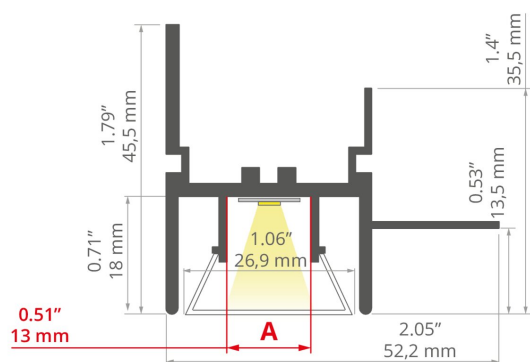

- profil má drážky, které jsou uchycením pro háky napínané fólie
- standardní délky profilů a krytů Kluš: 1000 mm (tolerance $\pm 1,5$ mm) a 2005 mm / 3010 mm (tolerance +5 mm); pro vybrané kryty 6050 mm, 10050 mm (tolerance +5 mm)
- při výběru jiné délky profilů / krytů, než je dostupná ve standardu, vyberte navíc službu řezání u firmy KLUŠ

TECHNICKÝ VÝKRES

TECHNICKÁ SPECIFIKACE

Materiál	hliník
Barva	stříbrná neeloxované
Možné IP svítidla	20
Možné tvary svítidla	mnohoúhelný
Průřez profilu	obdélný
Šířka	52.2 mm
Výška	45.5 mm
Šířka lepení LED A	13 mm
Počet LED pásků A (šířka 8 mm)	1
S možností získání světelné řady	ano
Typ budovy	komerční objekt, Komerční objekt, Kulturní/volnočasový objekt, Objekt horeca
Zóna zařízení	kancelář, lobby / foyer, konferenční místnost, komunikační tahy
Difuzér se ořezává na délku profilu	ano
Vývedení kabelu zespodu	ano