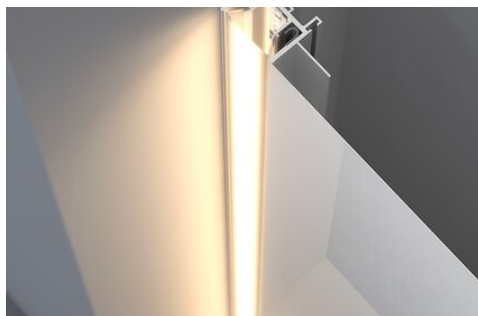

Profil FOLED-BOK

Ref. A08334V1

Ref. arch B8334V1

SAMPLE PROJECTS