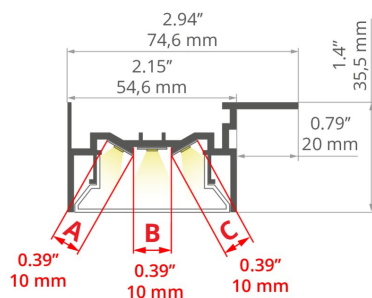

## INSTALACE

- do povrchu pomocí vhodně zvolených šroubů
- Možnost snadného spojování do sérií a systémů

## DALŠÍ INFORMACE

- profil má drážky, které jsou uchycením pro háky napínané fólie
- standardní délky profilů a krytů Kluš: 1000 mm (tolerance  $\pm 1,5$  mm) a 2005 mm / 3010 mm (tolerance +5 mm); pro vybrané kryty 6050 mm, 10050 mm (tolerance +5 mm)
- při výběru jiné délky profilů / krytů, než je dostupná ve standardu, vyberte navíc službu řezání u firmy KLUŠ

## TECHNICKÁ SPECIFIKACE

Materiál	hliník
Barva	stříbrná neeloxované
Možné IP svítidla	20
Průřez profilu	obdélný
Šířka	74.6 mm
Výška	35.5 mm
Šířka lepení LED A	10 mm
Šířka lepení LED B	10 mm
Šířka lepení LED C	10 mm
Počet LED pásků A (šířka 8 mm)	1
Počet LED pásků B (šířka 8 mm)	1
Počet LED pásků C (šířka 8 mm)	1
S možností získání světelné řady	ano
Typ budovy	Objekt horeca, Komerční objekt, Kulturní/volnočasový objekt, komerční objekt
Zóna zařízení	lobby / foyer, konferenční místnost, kancelář, komunikační tahy