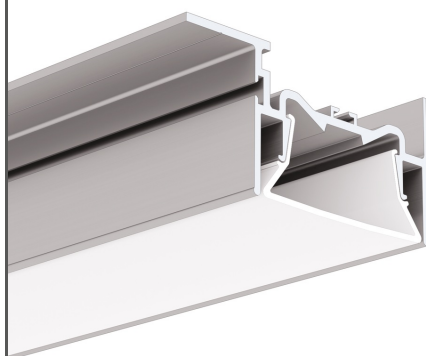

# Profil FOLED-50-SUF

Ref. A03631

Ref. arch C3631

NOVÝ

- Montáž osvětlení a fólií napínaných do stropů
- Vysoká světelná účinnost
- Světelná linie je v jedné rovině s povrchem

## ÚČEL PRODUKTU

- osvětlení umístěné v projektech z napnuté fólie

## INSTALACE

- do povrchu pomocí vhodně zvolených šroubů
- Možnost snadného spojování do sérií a systémů

## TECHNICKÁ SPECIFIKACE

Materiál	hliník
Barva	stříbrná neeloxované
Možné IP svítidla	20
Průřez profilu	obdélný
Šířka	74.6 mm
Výška	35.5 mm
Šířka lepení LED A	10 mm
Šířka lepení LED B	10 mm
Šířka lepení LED C	10 mm
Počet LED pásků A (šířka 8 mm)	1
Počet LED pásků B (šířka 8 mm)	1
Počet LED pásků C (šířka 8 mm)	1
S možností získání světelné řady	ano
Typ budovy	Objekt horeca, Komerční objekt, Kulturní/volnočasový objekt, komerční objekt
Zóna zařízení	lobby / foyer, konferenční místnost, kancelář, komunikační tahy