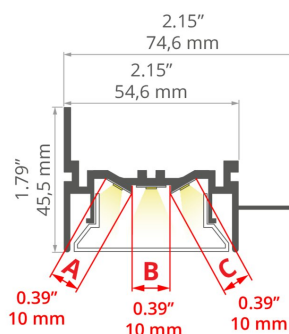

- profil má drážky, které jsou uchycením pro háky napínané fólie
- standardní délky profilů a krytů Kluš: 1000 mm (tolerance $\pm 1,5$ mm) a 2005 mm / 3010 mm (tolerance +5 mm); pro vybrané kryty 6050 mm, 10050 mm (tolerance +5 mm)
- při výběru jiné délky profilů / krytů, než je dostupná ve standardu, vyberte navíc službu řezání u firmy KLUŠ

TECHNICKÝ VÝKRES

1:2

TECHNICKÁ SPECIFIKACE

Materiál	hliník
Barva	stříbrná neeloxované
Šířka	74.6 mm
Výška	45.5 mm
Šířka lepení LED A	10 mm
Šířka lepení LED B	10 mm
Šířka lepení LED C	10 mm
Počet LED pásků A (šířka 8 mm)	1
Počet LED pásků B (šířka 8 mm)	1
Počet LED pásků C (šířka 8 mm)	1
S možností získání světelné řady	ano
Typ budovy	Kulturní/volnočasový objekt, komerční objekt
Zóna zařízení	kancelář, lobby / foyer, konferenční místnost