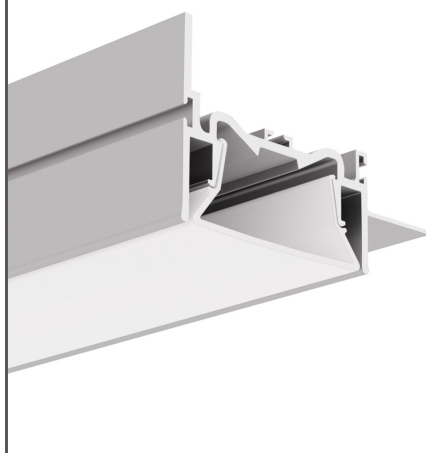

Profil FOLED-50-BOK

Ref. A0A57945

Ref. arch SA57945

NOVÝ

- Montáž osvětlení a fólií napínaných do stěn
- Vysoká světelná účinnost
- Montáž do sádkrokartonu 12,5 mm - 0.49"
- Neviditelné hliníkové prvky
- Světelná linie je v jedné rovině s povrchem

ÚČEL PRODUKTU

- osvětlení umístěné v projektech z napnuté fólie a sádkrokartonové vestavbě

INSTALACE

- do povrchu pomocí vhodně zvolených šroubů
- Možnost snadného spojování do sérií a systémů

DALŠÍ INFORMACE

- profil má drážky, které jsou uchycením pro háky napínané fólie
- standardní délky profilů a krytů Kluš: 1000 mm (tolerance $\pm 1,5$ mm) a 2005 mm / 3010 mm (tolerance +5 mm); pro vybrané kryty 6050 mm, 10050 mm (tolerance +5 mm)
- při výběru jiné délky profilů / krytů, než je dostupná ve standardu, vyberte navíc službu řezání u firmy KLUŠ

TECHNICKÝ VÝKRES

1:2

TECHNICKÁ SPECIFIKACE

Materiál	hliník
Barva	stříbrná neeloxované
Šířka	74.6 mm
Výška	45.5 mm
Šířka lepení LED A	10 mm
Šířka lepení LED B	10 mm
Šířka lepení LED C	10 mm
Počet LED pásků A (šířka 8 mm)	1
Počet LED pásků B (šířka 8 mm)	1
Počet LED pásků C (šířka 8 mm)	1
S možností získání světelné řady	ano
Typ budovy	Kulturní/volnočasový objekt, komerční objekt
Zóna zařízení	kancelář, lobby / foyer, konferenční místnost