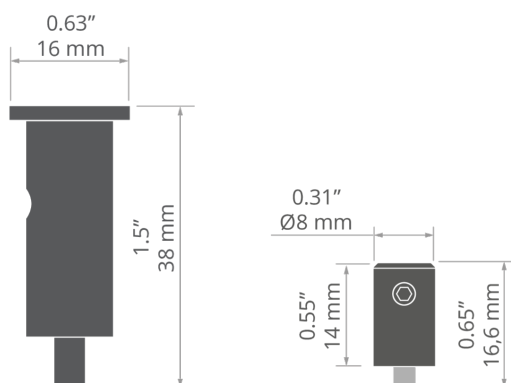

Sestava uchycení FI-8-ZM-2

Ref. C28135

IP20

- Kompletní sada prvků
- Podélné zavěšení na lanku
- Snadné nastavení výšky zavěšení u stropu
- Malé rozměry

ÚČEL PRODUKTU

- k zavěšení LED svítidel

INSTALACE

- do svítidla pomocí malého zámku
- do povrchu pomocí vhodně zvolených šroubů
- do lanka pomocí aretačního šroubu

TECHNICKÝ VÝKRES

TECHNICKÁ SPECIFIKACE

Materiál	nerezová ocel, hliník
Stupeň krytí IP	20
Odolnost vůči korozi	ano
Odolnost vůči UV záření	ano
Nosnost	15 kg

Barva	Ref
<input type="checkbox"/> bílá lakovaný	C28135L07
<input checked="" type="checkbox"/> černý lakovaný	C28135L10
<input type="checkbox"/> stříbrná	C28135N00