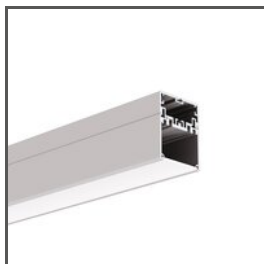

Sestava uchycení FI-8-ZM-2

Ref. C28135

IP20

- Kompletní sada prvků
- Podélné zavěšení na lanku
- Snadné nastavení výšky zavěšení u stropu
- Malé rozměry

ÚČEL PRODUKTU

- k zavěšení LED svítidel

INSTALACE

- do svítidla pomocí malého zámku
- do povrchu pomocí vhodně zvolených šroubů
- do lanka pomocí aretačního šroubu

TECHNICKÝ VÝKRES

TECHNICKÁ SPECIFIKACE

Materiál	nerezová ocel, hliník
Stupeň krytí IP	20
Odolnost vůči korozi	ano
Odolnost vůči UV záření	ano
Nosnost	15 kg

Barva	Ref
<input type="checkbox"/> bílá lakovaný	C28135L07
<input checked="" type="checkbox"/> černý lakovaný	C28135L10
<input type="checkbox"/> stříbrná	C28135N00

Sestava uchycení FI-8-ZM-2

Ref. C28135

SOUVISEJÍCÍ PROFILY > ARCHITEKTONICKÉ

3035
A18039

3035-O
A08441

4050
A18050

4050-W
A18051

GIZA-DUO-LL
A02162