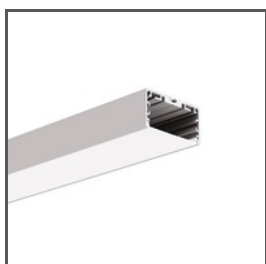

Sestava uchycení FI-8-ZM-2

Ref. C28135

IP20

- Kompletní sada prvků
- Podélné zavěšení na lanku
- Snadné nastavení výšky zavěšení u stropu
- Malé rozměry

ÚČEL PRODUKTU

- k zavěšení LED svítidel

INSTALACE

- do svítidla pomocí malého zámku
- do povrchu pomocí vhodně zvolených šroubů
- do lanka pomocí aretačního šroubu

GIZA-LL
A00758

JAZ
A08547

LIPOD
A05554

OPK-4
A00370

SOUVISEJÍCÍ PROFILY > MINIMALISTICKÉ

PIKO-ZM
A01168

SOUVISEJÍCÍ PROFILY > PRO HLAVNÍ OSVĚTLENÍ

LIPOD-50
A02609