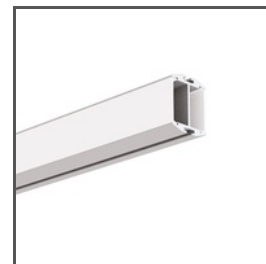

Sestava uchycení FI-8-ZM-2

Ref. C28135

IP20

- Kompletní sada prvků
- Podélné zavěšení na lanku
- Snadné nastavení výšky zavěšení u stropu
- Malé rozměry

ÚČEL PRODUKTU

- k zavěšení LED svítidel

INSTALACE

- do svítidla pomocí malého zámku
- do povrchu pomocí vhodně zvolených šroubů
- do lanka pomocí aretačního šroubu

Sestava uchycení FI-8-ZM-2

Ref. C28135

SOUVISEJÍCÍ PROFILY > ARCHITEKTONICKÉ

3035
A18039

3035-O
A08441

4050
A18050

4050-W
A18051

GIZA-DUO-LL
A02162