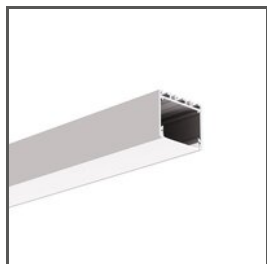

Sestava uchycení FI-8-ZM-2

Ref. C28135

IP20

- Kompletní sada prvků
- Podélné zavěšení na lanku
- Snadné nastavení výšky zavěšení u stropu
- Malé rozměry

ÚČEL PRODUKTU

- k zavěšení LED svítidel

INSTALACE

- do svítidla pomocí malého zámku
- do povrchu pomocí vhodně zvolených šroubů
- do lanka pomocí aretačního šroubu

TECHNICKÝ VÝKRES

TECHNICKÁ SPECIFIKACE

Materiál	nerezová ocel, hliník
Stupeň krytí IP	20
Odolnost vůči korozi	ano
Odolnost vůči UV záření	ano
Nosnost	15 kg

Barva	Ref
<input type="checkbox"/> bílá lakovaný	C28135L07
<input checked="" type="checkbox"/> černý lakovaný	C28135L10
<input type="checkbox"/> stříbrná	C28135N00

Sestava uchycení FI-8-ZM-2

Ref. C28135

SOUVISEJÍCÍ PROFILY > ARCHITEKTONICKÉ

3035
A18039

3035-O
A08441

4050
A18050

4050-W
A18051

GIZA-DUO-LL
A02162