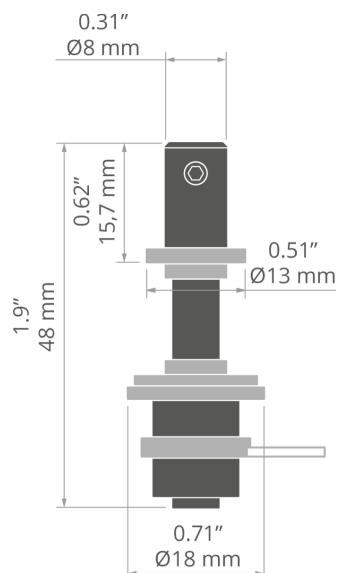

# Závěska FI-8-PRET-Z

Ref. C28188

Ref. arch 42346

- Montáž do sádkartonu
- Podélné zavěšení na tyči
- Elektricky vodivé také pro jeden pól proudu

## ÚČEL PRODUKTU

- montáž do povrchu pro systémy zavěšení LED svítidel

## INSTALACE

- do povrchu pomocí přiložené sady příslušenství
- do tyče pomocí aretačního šroubu

## TECHNICKÁ SPECIFIKACE

Výška	48 mm
Průměr	18 mm
Nosnost	10 kg

Barva	Ref
<input type="checkbox"/> stříbrná	C28188N00 42346
<input checked="" type="checkbox"/> černý	C28188L07 42346L9005
<input type="checkbox"/> bílá	C28188L10 42346L9010