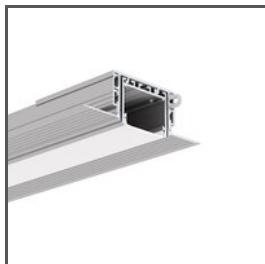

Závěska FI-8-LIN-ZM

Ref. C28170N00, C28170L10, C28170L07

Ref. arch 42285, 42285L9010, 42285L9005

SOUVISEJÍCÍ SYSTÉMY > PRO OBECNÉ OSVĚTLENÍ

3035-KOZE
A08441+A18056
Ref. arch 18056+B8441