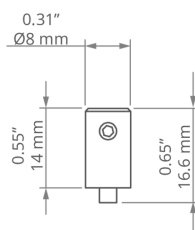

Závěska FI-8-LIN-ZM

Ref. C28170N00, C28170L10, C28170L07

Ref. arch 42285, 42285L9010, 42285L9005

- Podélné zavěšení na lanku
- Malé rozměry

ÚČEL PRODUKTU

- k zavěšení LED svítidel

INSTALACE

- do svítidla pomocí malého zámku
- do lanka pomocí aretačního šroubu

TECHNICKÝ VÝKRES

TECHNICKÁ SPECIFIKACE

Materiál	nerezová ocel, PA
Šířka	8 mm
Výška	16.6 mm
Průměr	8 mm
Nosnost	5 kg

Barva	Ref
<input checked="" type="checkbox"/> stříbrná	C28170N00 42285
<input type="checkbox"/> bílá	C28170L10 42285L9010
<input checked="" type="checkbox"/> černý	C28170L07 42285L9005