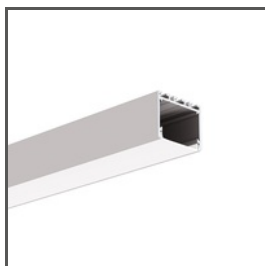

Závěska FI-8-LIN-ZM

Ref. C28170N00, C28170L10, C28170L07

Ref. arch 42285, 42285L9010, 42285L9005

SOUVISEJÍCÍ PROFILY > ARCHITEKTONICKÉ

3035-O
A08441
Ref. arch B8441