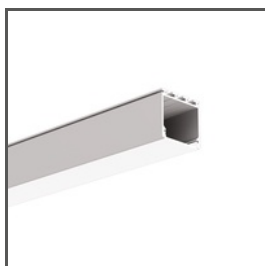

LIPOD
A05554
Ref. arch B5554