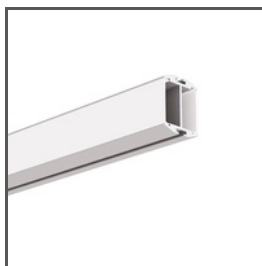

Závěska FI-8-LIN-ZM

Ref. C28170N00, C28170L10, C28170L07

Ref. arch 42285, 42285L9010, 42285L9005

- Podélné zavěšení na lanku
- Malé rozměry

ÚČEL PRODUKTU

- k zavěšení LED svítidel

INSTALACE

- do svítidla pomocí malého zámku
- do lanka pomocí aretačního šroubu

TECHNICKÝ VÝKRES

TECHNICKÁ SPECIFIKACE

Materiál	nerezová ocel, PA
Šířka	8 mm
Výška	16.6 mm
Průměr	8 mm
Nosnost	5 kg

Barva	Ref
<input checked="" type="checkbox"/> stříbrná	C28170N00 42285
<input type="checkbox"/> bílá	C28170L10 42285L9010
<input checked="" type="checkbox"/> černý	C28170L07 42285L9005

Závěska FI-8-LIN-ZM

Ref. C28170N00, C28170L10, C28170L07

Ref. arch 42285, 42285L9010, 42285L9005

SOUVISEJÍCÍ PROFILY > ARCHITEKTONICKÉ

3035-O
A08441
Ref. arch B8441

GIZA
A05556
Ref. arch B5556

GIZA-DUO-LL
A02162
Ref. arch C2162