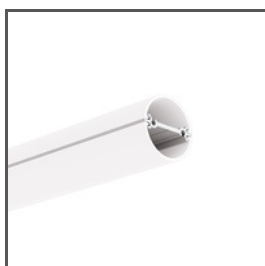

JAZ-DUO
A00788
Ref. arch C0788