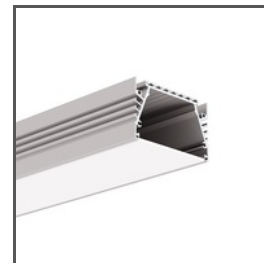

SEPOD
A06593
Ref. arch B6593