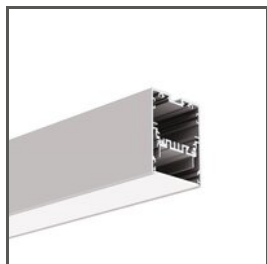

MOD-50

18047