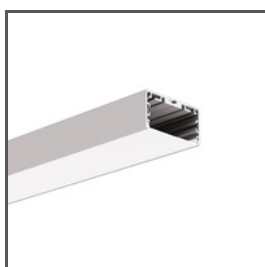

LIPOD-50
A02609
Ref. arch C2609