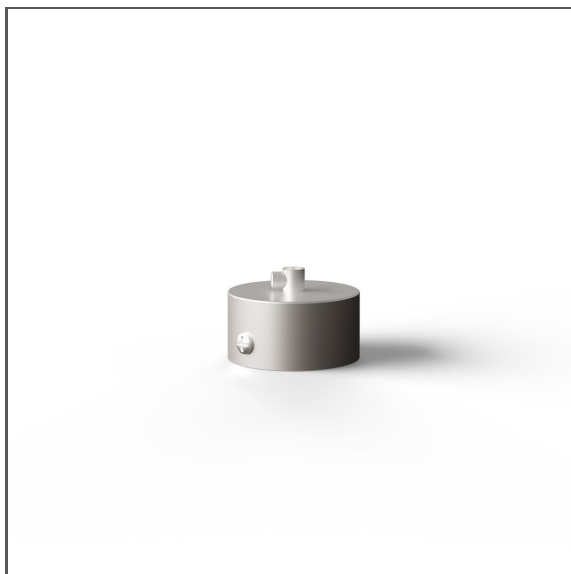

# Stropní box fi-60mm

Ref. C24540

- Jednoduchá montáž
- Malé rozměry

## DALŠÍ INFORMACE

- kostka příłączeniowa w zestawie

## TECHNICKÁ SPECIFIKACE

Materiál	ocel
Stupeň krytí IP	20
Výška	30 mm
Průměr	60 mm

Barva	Ref
■ šedý lakovaný	C24540L01
■ černý lakovaný	C24540L07
□ bílá lakovaný	C24540L10