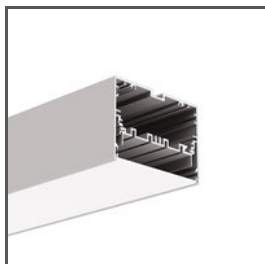

SOUVISEJÍCÍ SYSTÉMY > PRO OBECNÉ OSVĚTLENÍ

MOD-100

18049