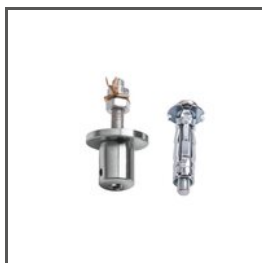

Prut FI-3 53 cm

Ref. C24528N00

Ref. arch 1528

- K zavěšení svítidel jakýkoliv velikostí
- Zahnutá do jemného oblouku

ÚČEL PRODUKTU

- k zavěšení LED svítidel

INSTALACE

- blokována v zavěšení pomocí aretačního šroubu

ZÁVĚSKA
K-10-WP
C28236N00
Ref. arch 42671

SOUVISEJÍCÍ PŘÍSLUŠENSTVÍ > JINÉ PŘÍSLUŠENSTVÍ > ZÁVĚSY A HLAVICE PRO VODIVÉ POVRCHY

ZÁVĚSKA
P-B-Z
C28246N00
Ref. arch 00037

ZÁVĚSKA
W-B-Z
C28257N00
Ref. arch 1524

ZÁVĚSKA
P-KG
C28197N00
Ref. arch 42551

ZÁVĚSKA
W-KG
C28258N00
Ref. arch 1559

ZÁVĚSKA
P-KG-Z
C28199N00, C28199L07,
C28199L10
Ref. arch 42553, 42553L9005,
42553L9010

Prut FI-3 53 cm

Ref. C24528N00

Ref. arch 1528