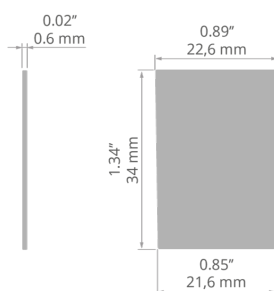

## INSTALACE

- na profil, s pomocí oboustranně lepicí pásky

## TECHNICKÁ SPECIFIKACE

Materiál	ocel	Výška	34 mm
Barva	■ šedý	Šířka	21 mm
Tvary	obdélný		