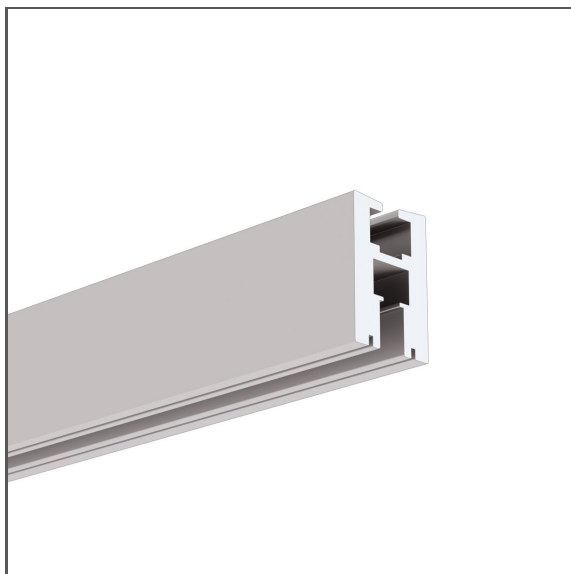

Profil EX-ALU

Ref. A18043

Ref. arch 18043

IP20

- Podsvícení a uchycení pro průhledné panely s tloušťkou 6 mm | 0.24"
- Vysoká mechanická odolnost

ÚČEL PRODUKTU

- povrchová montáž a dekorativní podsvícení transparentních štítů a panelů

INSTALACE

- do povrchu pomocí vhodné zvolených šroubů

DALŠÍ INFORMACE

- u svisle připevněného profilu nesmí panel odstávat od stěny více než 51 cm Jeho svislý rozměr nesmí být kratší než 60% vodorovného rozměru
- u vodorovně připevněného profilu nesmí panel odstávat ze stropu více než 51 cm
- standardní délky profilů a krytů Klus: 1000 mm (tolerance $\pm 1,5$ mm) a 2005 mm / 3010 mm (tolerance +5 mm); pro vybrané kryty 6050 mm, 10050 mm (tolerance +5 mm)
- při výběru jiné délky profilů / krytů, než je dostupná ve standardu, vyberte navíc službu řezání u firmy KLUS

TECHNICKÝ VÝKRES

TECHNICKÁ SPECIFIKACE

Materiál	hliník
Barva	stříbrná eloxovaný
Možné IP svítidla	20
Možné tvary svítidla	obdélný
Průřez profilu	obdélný
Šířka	21.5 mm
Výška	34.4 mm
Šířka lepení LED A	11 mm
Počet LED pásků A (šířka 8 mm)	1
Typ budovy	komerční objekt, Komerční objekt, Kulturní/volnočasový objekt, obytný prostor
Zóna zařízení	reklama / POS, výkladní skříň, kuchyň, nábytek
Vyvedení kabelu zespodu	ano