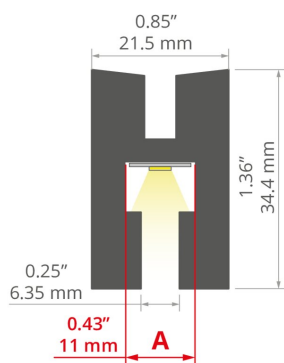

INSTALACE

- do povrchu pomocí vhodné zvolených šroubů

DALŠÍ INFORMACE

- u svisle připevněného profilu nesmí panel odstávat od stěny více než 51 cm Jeho svislý rozměr nesmí být kratší než 60% vodorovného rozměru
- u vodorovně připevněného profilu nesmí panel odstávat ze stropu více než 51 cm
- standardní délky profilů a krytů Klus: 1000 mm (tolerance $\pm 1,5$ mm) a 2005 mm / 3010 mm (tolerance +5 mm); pro vybrané kryty 6050 mm, 10050 mm (tolerance +5 mm)
- při výběru jiné délky profilů / krytů, než je dostupná ve standardu, vyberte navíc službu řezání u firmy KLUS

TECHNICKÝ VÝKRES

TECHNICKÁ SPECIFIKACE

Materiál	hliník
Barva	stříbrná eloxovaný
Možné IP svítidla	20
Možné tvary svítidla	obdélný
Průřez profilu	obdélný
Šířka	21.5 mm
Výška	34.4 mm
Šířka lepení LED A	11 mm
Počet LED pásků A (šířka 8 mm)	1
Typ budovy	komerční objekt, Komerční objekt, Kulturní/volnočasový objekt, obytný prostor
Zóna zařízení	reklama / POS, výkladní skříň, kuchyň, nábytek
Vyvedení kabelu zespodu	ano