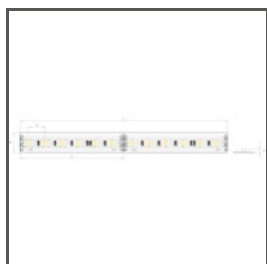

K-1920-120-RGB-24V

K-RGB-1920-120-24

Ref. arch K-1920-120-RGB-24V