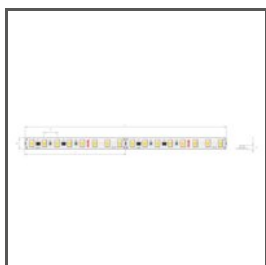

Ref. arch K-1530-RGB+W-24V

K-1920-120-RGB-24V

K-RGB-1920-120-24

Ref. arch K-1920-120-RGB-24V

WP-K-1920-120-RGB-24V

KWP-1920-120-RGB-24

Ref. arch WP-K-1920-120-RGB-24V

SOUVISEJÍCÍ PŘÍSLUŠENSTVÍ > RELATED LED > VYSOKÁ SVĚTELNÁ ÚČINNOST