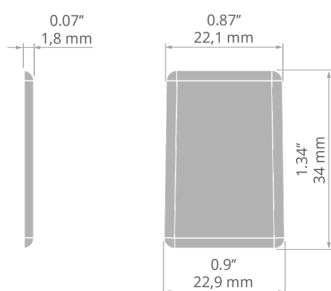

Záslepka EX-3D

Ref. C24363C10

Ref. arch 0962

ÚČEL PRODUKTU

- estetické provedení a ochrana vnitřku svítidla

INSTALACE

- na profil, s pomocí oboustranně lepicí pásky

TECHNICKÝ VÝKRES

TECHNICKÁ SPECIFIKACE

Materiál	PU
Barva	<input type="checkbox"/> bílá
Tvary	obdélný
Výška	34 mm

Šířka	21 mm
Odolnost vůči korozi	ano
Odolnost vůči korozi při vysoké salinitě	ano

Záslepka EX-3D

Ref. C24363C10