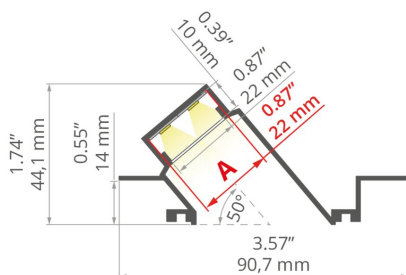

Profil DIPOKET

Ref. A01177

Ref. arch H1177

NOVÝ

- Lineární galerijní, scénické nebo výstavní osvětlení
- Svítidlo se integruje do montážní plochy
- Schovaný světelný zdroj
- Svícení pod úhlem 50 stupňů
- Montáž do sádkartonu 12,5 mm - 0.49"
- Stabilní uchycení v stropním pohledu

ÚČEL PRODUKTU

- dekorativní a funkční osvětlení

INSTALACE

- do sádkartonu, pomocí šroubů
- Možnost snadného spojování do sérií a systémů

DALŠÍ INFORMACE

- za účelem zabezpečení svítidla během montáže je třeba použít ochrannou vložku TECH-22
- standardní délky profilů a krytů Kluš: 1000 mm (tolerance $\pm 1,5$ mm) a 2005 mm / 3010 mm (tolerance +5 mm); pro vybrané kryty 6050 mm, 10050 mm (tolerance +5 mm)
- při výběru jiné délky profilů / krytů, než je dostupná ve standardu, vyberte navíc službu řezání u firmy KLUŠ

TECHNICKÝ VÝKRES

1:2

TECHNICKÁ SPECIFIKACE

Materiál	hliník
Možné IP svítidla	20
Šířka	90.7 mm
Výška	44.1 mm
Šířka lepení LED A	22 mm
Svícení pod úhlem	50
S možností získání světelné řady	ano
Typ budovy	Kulturní/volnočasový objekt, Komerční objekt
Zóna zařízení	výkladní skříň, osvětlení stěny
Difuzér se ořezává na délku profilu	ano
Možnost snadného spojování do řad	ano
Dekorativní osvětlení	ano
Funkční osvětlení	ano
Do sádkartonových desek	ano
K zakrytí stěrkou	ano
Vyvedení kabelu zespodu	ano

Barva	Délka	Ref
<input type="checkbox"/> bílá lakovaný	1000 mm	A01177L10OD_1 H1177L9010OD_1
	2005 mm	A01177L10OD_2 H1177L9010OD_2
	3010 mm	A01177L10OD_3 H1177L9010OD_3
<input checked="" type="checkbox"/> stříbrná neeloxované	1000 mm	A01177N_1 H1177NA_1
	2005 mm	A01177N_2 H1177NA_2
	3010 mm	A01177N_3 H1177NA_3