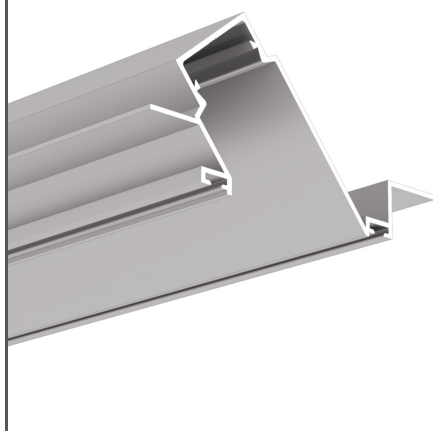

Profil DIPOKET

Ref. A01177

Ref. arch H1177

NOVÝ

- Lineární galerijní, scénické nebo výstavní osvětlení
- Svítidlo se integruje do montážní plochy
- Schovaný světelný zdroj
- Svícení pod úhlem 50 stupňů
- Montáž do sádkartonu 12,5 mm - 0.49"
- Stabilní uchycení v stropním pohledu

ÚČEL PRODUKTU

- dekorativní a funkční osvětlení

INSTALACE

- do sádkartonu, pomocí šroubů
- Možnost snadného spojování do sérií a systémů

DALŠÍ INFORMACE

- za účelem zabezpečení svítidla během montáže je třeba použít ochrannou vložku TECH-22
- standardní délky profilů a krytů Kluš: 1000 mm (tolerance $\pm 1,5$ mm) a 2005 mm / 3010 mm (tolerance +5 mm); pro vybrané kryty 6050 mm, 10050 mm (tolerance +5 mm)
- při výběru jiné délky profilů / krytů, než je dostupná ve standardu, vyberte navíc službu řezání u firmy KLUŠ

TECHNICKÝ VÝKRES

1:2

TECHNICKÁ SPECIFIKACE

Materiál	hliník
Možné IP svítidla	20
Šířka	90.7 mm
Výška	44.1 mm
Šířka lepení LED A	22 mm
Svícení pod úhlem	50
S možností získání světelné řady	ano
Typ budovy	Kulturní/volnočasový objekt, Komerční objekt
Zóna zařízení	výkladní skříň, osvětlení stěny
Difuzér se ořezává na délku profilu	ano
Možnost snadného spojování do řad	ano
Dekorativní osvětlení	ano
Funkční osvětlení	ano
Do sádkartonových desek	ano
K zakrytí stěrkou	ano
Vyvedení kabelu zespodu	ano

Barva	Délka	Ref
<input type="checkbox"/> bílá lakovaný	1000 mm	A01177L10OD_1 H1177L9010OD_1
	2005 mm	A01177L10OD_2 H1177L9010OD_2
	3010 mm	A01177L10OD_3 H1177L9010OD_3
<input checked="" type="checkbox"/> stříbrná neeloxované	1000 mm	A01177N_1 H1177NA_1
	2005 mm	A01177N_2 H1177NA_2
	3010 mm	A01177N_3 H1177NA_3