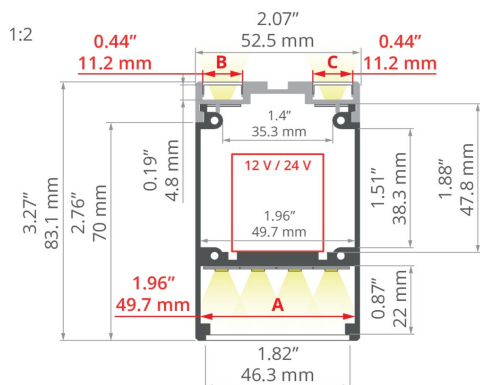

## TECHNICKÁ SPECIFIKACE

Materiál	hliník
Možné IP svítidla	20
Možné tvary svítidla	obdélný
Průřez profilu	obdélný
Šířka	52.5 mm
Výška	83.1 mm
Šířka lepení LED A	49.7 mm
Šířka lepení LED B	11.2 mm
Šířka lepení LED C	11.2 mm
Počet LED pásků A (šířka 8 mm)	6
Počet LED pásků B (šířka 8 mm)	1
Počet LED pásků C (šířka 8 mm)	1
S komorou na zdroj	ano
S možností získání světelné řady	ano
Typ budovy	komerční objekt, Komerční objekt
Zóna zařízení	kancelář, lobby / foyer
Difúzér se ořezává na délku profilu	ano