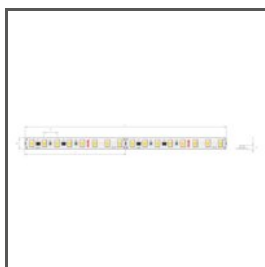

SOUVISEJÍCÍ PŘÍSLUŠENSTVÍ > RELATED LED > VYSOKÁ SVĚTELNÁ ÚČINNOST

K-HE-0480-HD-24V
K-HEHD-0480-24
Ref. arch K-HE-0480-HD-24V