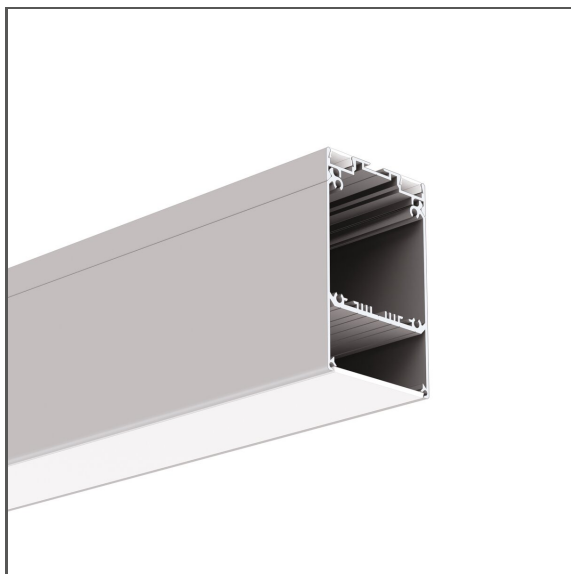

# Profil DES

Ref. A18030

Ref. arch 18030

- Dva směry svícení
- Možnost získat koeficient UGR < 19
- Prostor pro napájecí zdroj a elektronické komponenty
- Snadná údržba
- Široká paleta příslušenství