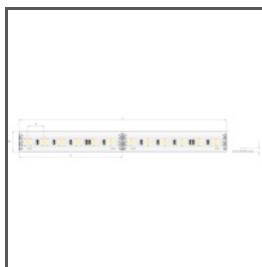

K-1920-120-RGB-24V
K-RGB-1920-120-24
Ref. arch K-1920-120-RGB-24V