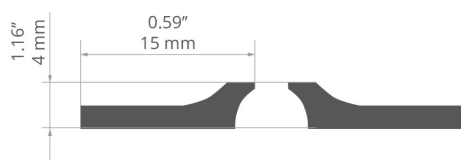

Úchytka DCP

Ref. C28058C00

Ref. arch 24333

- Pohodlné vedení kabelů
- Jednoduchá montáž bez použití lepidla

ÚČEL PRODUKTU

- vedení kabelů s oválným nebo kruhovým průřezem s průměrem min. fi 3 mm do max. fi 5 mm
- vedení plochých kabelů od min. 1,7 mm x 2,5 mm do max. 3 mm x 5 mm

INSTALACE

- k povrchu, s pomocí oboustranné lepicí pásky

DALŠÍ INFORMACE

- možnost použití dvou polovin montážního držáku na otevřeném povrchu nebo jedné poloviny pro vedení kabelu v rozích

TECHNICKÝ VÝKRES

TECHNICKÁ SPECIFIKACE

Materiál	PS	Šířka	28.7 mm
Barva	■ šedý	Výška	4 mm

Úchytka DCP

Ref. C28058C00

Ref. arch 24333

KLUŚ Inspiring
Solutions

SAMPLE PROJECTS