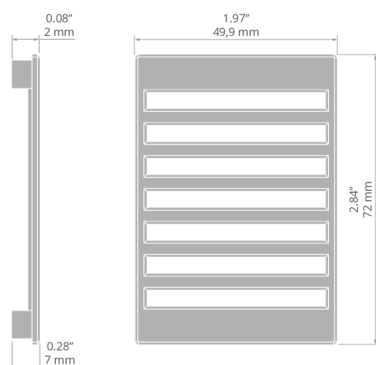

## ÚČEL PRODUKTU

- estetické provedení a ochrana vnitřku technického profilu

## TECHNICKÁ SPECIFIKACE

Materiál	PP
Barva	■ šedý
Tvary	obdélný
Výška	72 mm

Šířka	49 mm
Odolnost vůči korozi	ano
Odolnost vůči korozi při vysoké salinitě	ano