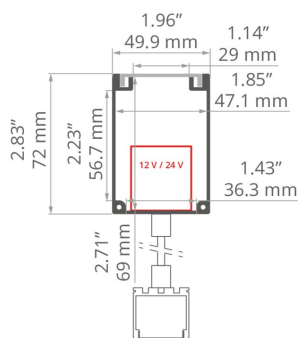

Profil BOX

Ref. A18009

Ref. arch 18009

- Technický profil
- Prostor pro napájecí zdroj a elektronické komponenty
- Snadná údržba

ÚČEL PRODUKTU

- montáž napájecích zdrojů a elektronických komponentů

INSTALACE

- do povrchu pomocí doporučené montážní lišty nebo vhodně zvolených šroubů

DALŠÍ INFORMACE

- možnost zablkování napájecího zdroje uvnitř profilu pomocí pro tento účel určeného příslušenství
- standardní délky profilů a krytů Kluš: 1000 mm (tolerance $\pm 1,5$ mm) a 2005 mm / 3010 mm (tolerance +5 mm); pro vybrané kryty 6050 mm, 10050 mm (tolerance +5 mm)
- při výběru jiné délky profilů / krytů, než je dostupná ve standardu, vyberte navíc službu řezání u firmy KLUŠ

TECHNICKÝ VÝKRES

1:3

TECHNICKÁ SPECIFIKACE

Materiál	hliník
Barva	stříbrná eloxovaný
Možné IP svítidla	20
Možné tvary svítidla	obdélný
Průřez profilu	obdélný
Šířka	49.9 mm
Výška	72 mm
S komorou na zdroj	ano
Typ budovy	Jiný, komerční objekt, obytný prostor, Objekt horeca
Zóna zařízení	kancelář, komunikační tahy, parking i garaž, průmyslové a technické prostory, konferenční místnost

Délka	Ref
1000 mm	A18009A_1 18009ANODA_1
2005 mm	A18009A_2 18009ANODA_2
3010 mm	A18009A_3 18009ANODA_3

Profil BOX

Ref. A18009

Ref. arch 18009

SAMPLE PROJECTS

SOUVISEJÍCÍ PŘÍSLUŠENSTVÍ > ZÁSLEPKY

NÁZEV	MATERIÁL	BARVA	REF.
BOX	PP	šedý	C20117C02 00314