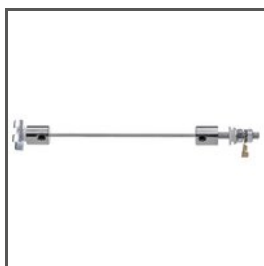

SESTAVA UCHYCENÍ

W9
C28207N00
Ref. arch 42607