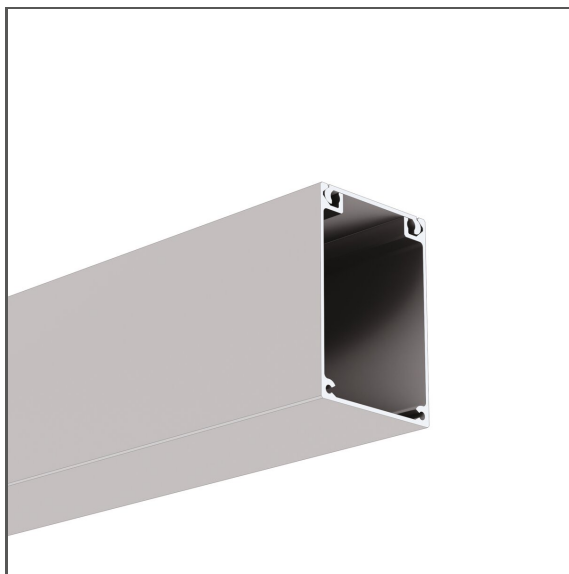

Profil BOX

Ref. A18009

Ref. arch 18009

- Technický profil
- Prostor pro napájecí zdroj a elektronické komponenty
- Snadná údržba

ÚČEL PRODUKTU

- montáž napájecích zdrojů a elektronických komponentů

INSTALACE

- do povrchu pomocí doporučené montážní lišty nebo vhodně zvolených šroubů

DALŠÍ INFORMACE

- možnost zablkování napájecího zdroje uvnitř profilu pomocí pro tento účel určeného příslušenství
- standardní délky profilů a krytů Kluš: 1000 mm (tolerance $\pm 1,5$ mm) a 2005 mm / 3010 mm (tolerance +5 mm); pro vybrané kryty 6050 mm, 10050 mm (tolerance +5 mm)
- při výběru jiné délky profilů / krytů, než je dostupná ve standardu, vyberte navíc službu řezání u firmy KLUŠ

TECHNICKÝ VÝKRES

1:3

TECHNICKÁ SPECIFIKACE

Materiál	hliník
Barva	stříbrná eloxovaný
Možné IP svítidla	20
Možné tvary svítidla	obdélný
Průřez profilu	obdélný
Šířka	49.9 mm
Výška	72 mm
S komorou na zdroj	ano
Typ budovy	Jiný, komerční objekt, obytný prostor, Objekt horeca
Zóna zařízení	kancelář, komunikační tahy, parking i garaž, průmyslové a technické prostory, konferenční místnost

Délka	Ref
1000 mm	A18009A_1 18009ANODA_1
2005 mm	A18009A_2 18009ANODA_2
3010 mm	A18009A_3 18009ANODA_3

Profil BOX

Ref. A18009

Ref. arch 18009

SAMPLE PROJECTS

SOUVISEJÍCÍ PŘÍSLUŠENSTVÍ > ZÁSLEPKY

NÁZEV	MATERIÁL	BARVA	REF.
BOX	PP	šedý	C20117C02 00314