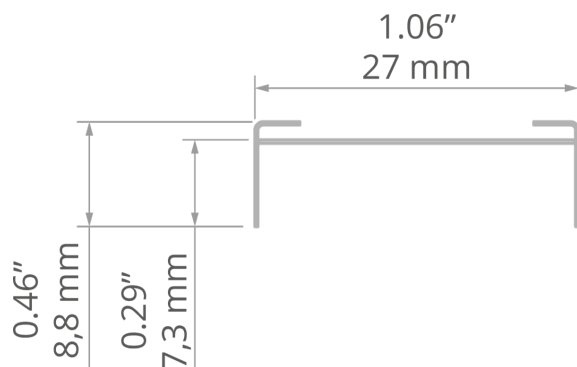

Úchytka AM-24

Ref. C24235N00

Ref. arch 24235

TECHNICKÝ VÝKRES

TECHNICKÁ SPECIFIKACE

Materiál	ocel
Barva	■ stříbrná
Šířka	27 mm

Výška	8.8 mm
Nosnost	1.2 kg

Úchytka AM-24