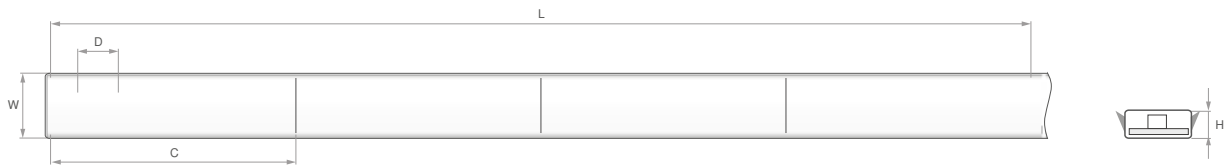

LED pásek 8K-WP-K-RGB-0700-24V

Ref. KWP-8KRGB-0700-24

Ref. arch 8WPK-RGB-0700-24V

Dimensions: Šířka [W]: 10 mm | Maximální délka napájení [L]: 5 m | Dělitelnost [C]: 50 mm | Vzdálenost mezi LED [D]: 8.3 mm | Výška [H]: 4 mm

TECHNICKÁ SPECIFIKACE

Stupeň krytí IP	65
Barva LED	RGB
Pracovní teplota	-20°C - 60°C
Napětí napájení	24 V DC
Výkon	7 W/m
Úhel svitu	120°
Počet LED na 1 m	120

Počet LED v sekci řezu	6 ks
Spotřeba energie	20 kWh/1000h
Záruka [měsíc]	48