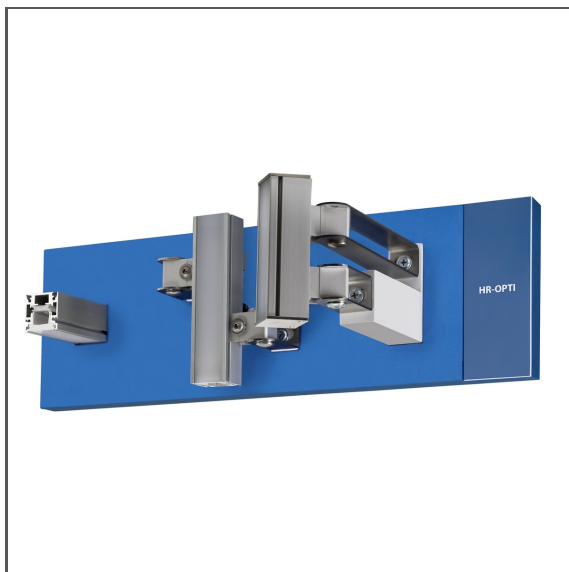

# Pěnový panel 70570

Ref. M90431E01EUUS

Ref. arch 70570

- Jakákoli konfigurace prezentovaných novinek
- Organizuje prezentaci čtných a malých prvků systému KLUS
- Umožňuje rychlou aktualizaci expozice při minimálních finančních výdajích

## ÚČEL PRODUKTU

- prezentace nových profilů s příslušenstvím
- podporuje expoziční systém P230 (systém panelů s monitory)

## INSTALACE

- k základní desce, připevněné suchým zipem

## TECHNICKÁ SPECIFIKACE

Barva	modrý
Výška	126 mm
Šířka	394 mm

Hloubka	230 mm
Hmotnost	0.75 kg