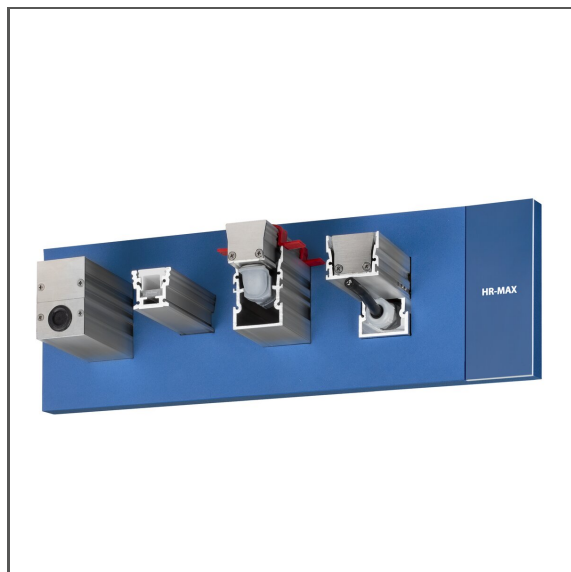

Pěnový panel 70569

Ref. M90430E01EUUS

Ref. arch 70569

- Jakákoli konfigurace prezentovaných novinek
- Organizuje prezentaci čítných a malých prvků systému KLUS
- Umožňuje rychlou aktualizaci expozice při minimálních finančních výdajích

ÚČEL PRODUKTU

- prezentace nových profilů s příslušenstvím
- podporuje expoziční systém P230 (systém panelů s monitory)

INSTALACE

- k základní desce, připevněné suchým zipem

TECHNICKÁ SPECIFIKACE

Barva	modrý
Výška	126 mm
Šířka	394 mm

Hloubka	160 mm
Hmotnost	1.03 kg

SAMPLE PROJECTS

Pěnový panel 70569

Ref. M90430E01EUUS

Ref. arch 70569

SOUVISEJÍCÍ PROFILY > DO PODLAH

HR-MAX

A01829