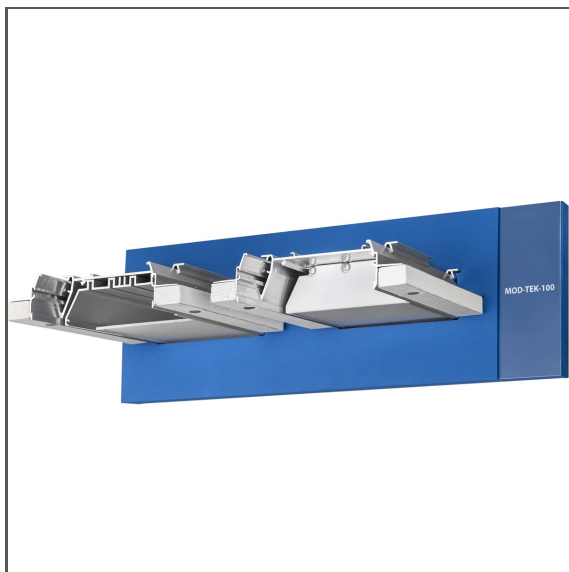

# Pěnový panel 70470

Ref. M90426E01EUUS

Ref. arch 70470

- Jakákoli konfigurace prezentovaných novinek
- Organizuje prezentaci čítných a malých prvků systému KLUŠ
- Umožňuje rychlou aktualizaci expozice při minimálních finančních výdajích

## ÚČEL PRODUKTU

- prezentace nových profilů s příslušenstvím
- podporuje expoziční systém P230 (systém panelů s monitory)

## INSTALACE

- k základní desce, připevněné suchým zipem

## TECHNICKÁ SPECIFIKACE

Barva	modrý
Výška	126 mm
Šířka	394 mm

Hloubka	185 mm
Hmotnost	0.81 kg