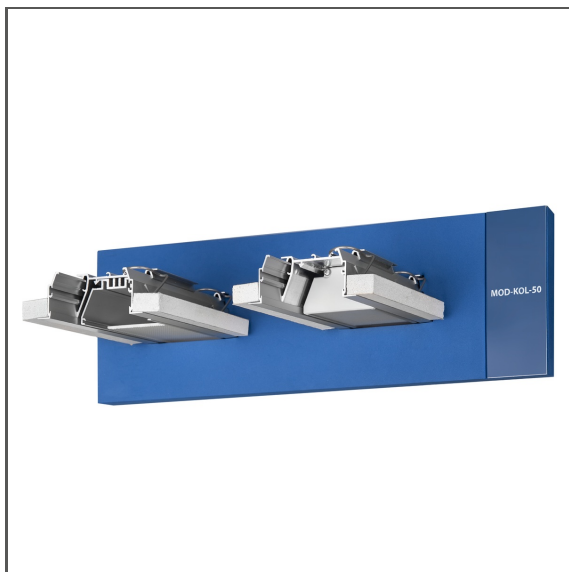

Pěnový panel 70467

Ref. M90423E01EUUS

Ref. arch 70467

- Jakákoli konfigurace prezentovaných novinek
- Organizuje prezentaci čtýchých a malých prvků systému KLUŠ
- Umožňuje rychlou aktualizaci expozice při minimálních finančních výdajích

ÚČEL PRODUKTU

- prezentace nových profilů s příslušenstvím
- podporuje expoziční systém P230 (systém panelů s monitory)

INSTALACE

- k základní desce, připevněné suchým zipem

TECHNICKÁ SPECIFIKACE

Barva	modrý
Výška	126 mm
Šířka	394 mm

Hloubka	185 mm
Hmotnost	0.65 kg

SAMPLE PROJECTS

Pěnový panel 70467

Ref. M90423E01EUUS

Ref. arch 70467

SOUVISEJÍCÍ PROFILY > PRO HLAVNÍ OSVĚTLENÍ

OMODO-50

A18053