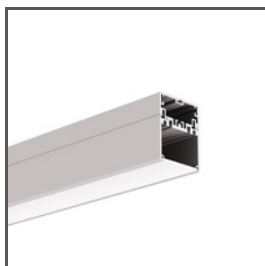

ÚČEL PRODUKTU

- prezentace nových profilů s příslušenstvím
- podporuje expoziční systém P230 (systém panelů s monitory)

INSTALACE

- k základní desce, připevněné suchým zipem

TECHNICKÁ SPECIFIKACE

| | |
|-------|--------|
| Barva | modrý |
| Výška | 126 mm |
| Šířka | 394 mm |

| | |
|----------|---------|
| Hloubka | 160 mm |
| Hmotnost | 0.97 kg |

SAMPLE PROJECTS

Pěnový panel 70445

Ref. M90421E01EUUS

Ref. arch 70445

SOUVISEJÍCÍ PROFILY > ARCHITEKTONICKÉ

4050
A18050
Ref. arch 18050