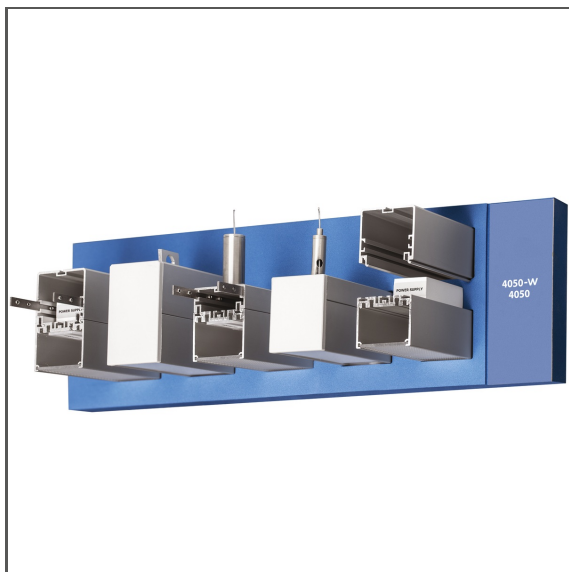

Pěnový panel 70445

Ref. M90421E01EUUS

Ref. arch 70445

- Jakákoli konfigurace prezentovaných novinek
- Organizuje prezentaci čtných a malých prvků systému KLUŠ
- Umožňuje rychlou aktualizaci expozice při minimálních finančních výdajích

ÚČEL PRODUKTU

- prezentace nových profilů s příslušenstvím
- podporuje expoziční systém P230 (systém panelů s monitory)

INSTALACE

- k základní desce, připevněné suchým zipem

TECHNICKÁ SPECIFIKACE

| | |
|-------|--------|
| Barva | modrý |
| Výška | 126 mm |
| Šířka | 394 mm |

| | |
|----------|---------|
| Hloubka | 160 mm |
| Hmotnost | 0.97 kg |

SAMPLE PROJECTS

Pěnový panel 70445

Ref. M90421E01EUUS

Ref. arch 70445

SOUVISEJÍCÍ PROFILY > ARCHITEKTONICKÉ

4050
A18050
Ref. arch 18050