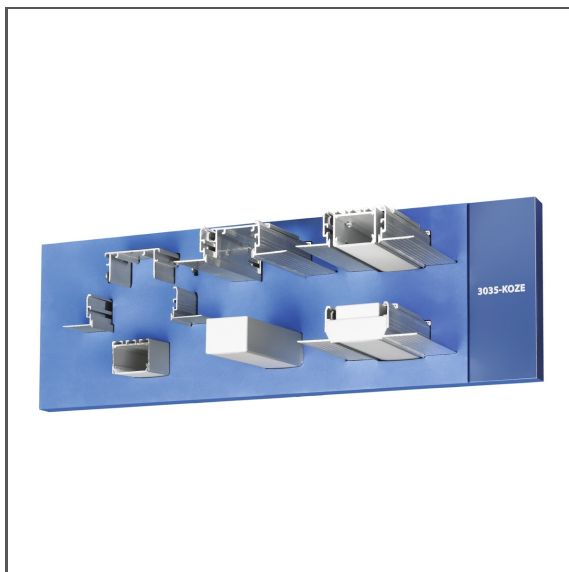

Pěnový panel 70442

Ref. M90420E01EUUS

Ref. arch 70442

- Jakákoli konfigurace prezentovaných novinek
- Organizuje prezentaci čítných a malých prvků systému KLUS
- Umožňuje rychlou aktualizaci expozice při minimálních finančních výdajích

ÚČEL PRODUKTU

- prezentace nových profilů s příslušenstvím
- podporuje expoziční systém P230 (systém panelů s monitory)

INSTALACE

- k základní desce, připevněné suchým zipem

TECHNICKÁ SPECIFIKACE

Barva	modrý
Výška	126 mm
Šířka	394 mm

Hloubka	160 mm
Hmotnost	0.67 kg

SAMPLE PROJECTS

Pěnový panel 70442

Ref. M90420E01EUUS

Ref. arch 70442

SOUVISEJÍCÍ PROFILY > ARCHITEKTONICKÉ

3035-O

A08441