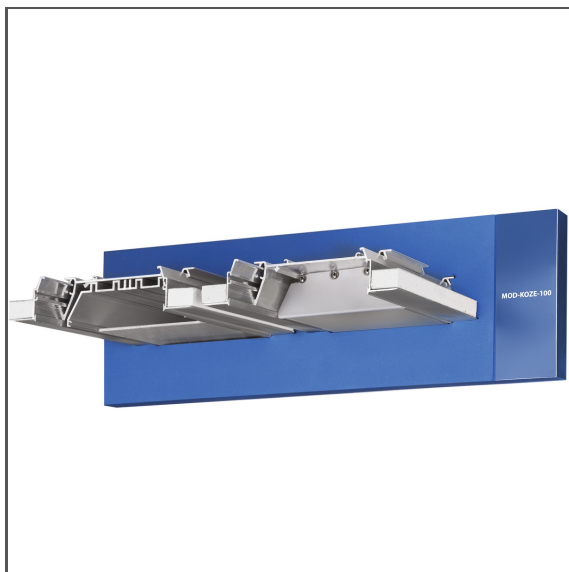

Pěnový panel 70428

Ref. M90419E01EUUS

Ref. arch 70428

- Jakákoli konfigurace prezentovaných novinek
- Organizuje prezentaci čtených a malých prvků systému KLUŠ
- Umožňuje rychlou aktualizaci expozice při minimálních finančních výdajích

ÚČEL PRODUKTU

- prezentace nových profilů s příslušenstvím
- podporuje expoziční systém P230 (systém panelů s monitory)

INSTALACE

- k základní desce, připevněné suchým zipem

TECHNICKÁ SPECIFIKACE

Barva	modrý
Výška	126 mm
Šířka	394 mm

Hloubka	185 mm
Hmotnost	0.82 kg

SAMPLE PROJECTS

Pěnový panel 70428

Ref. M90419E01EUUS

Ref. arch 70428

SOUVISEJÍCÍ PROFILY > PRO HLAVNÍ OSVĚTLENÍ

OMODO-100

A18058

Ref. arch 18058

SOUVISEJÍCÍ PROFILY > TECHNICKÉ PROFILY

RAM-KOZE-100

A18057

Ref. arch 18057