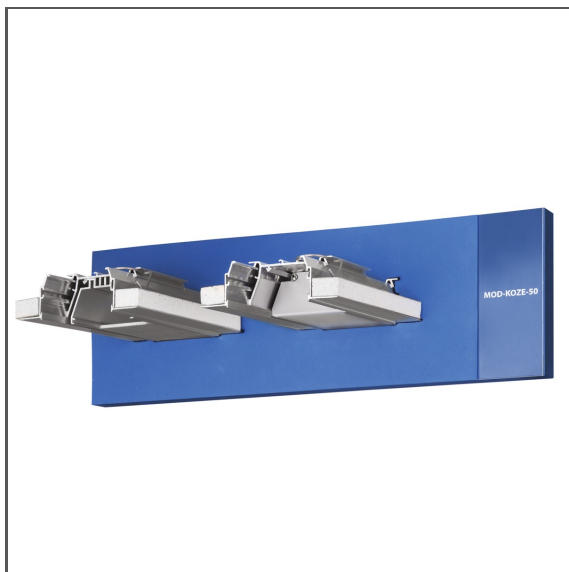

# Pěnový panel 70427

Ref. M90418E01EUUS

Ref. arch 70427

- Jakákoli konfigurace prezentovaných novinek
- Organizuje prezentaci čtýchých a malých prvků systému KLUŠ
- Umožňuje rychlou aktualizaci expozice při minimálních finančních výdajích

## ÚČEL PRODUKTU

- prezentace nových profilů s příslušenstvím
- podporuje expoziční systém P230 (systém panelů s monitory)

## INSTALACE

- k základní desce, připevněné suchým zipem

## TECHNICKÁ SPECIFIKACE

Barva	modrý
Výška	126 mm
Šířka	394 mm

Hloubka	185 mm
Hmotnost	0.69 kg