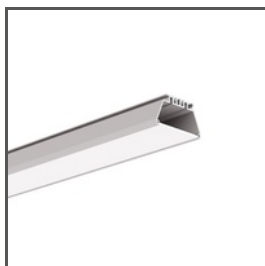

Pěnový panel 70427

Ref. M90418E01EUUS

Ref. arch 70427

SOUVISEJÍCÍ PROFILY > PRO HLAVNÍ OSVĚTLENÍ

OMODO-50

A18053

Ref. arch 18053