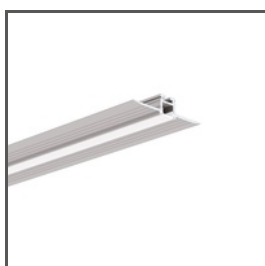

SOUVISEJÍCÍ PROFILY > MINIMALISTICKÉ

KOZEL-10
A01575
Ref. arch C1575