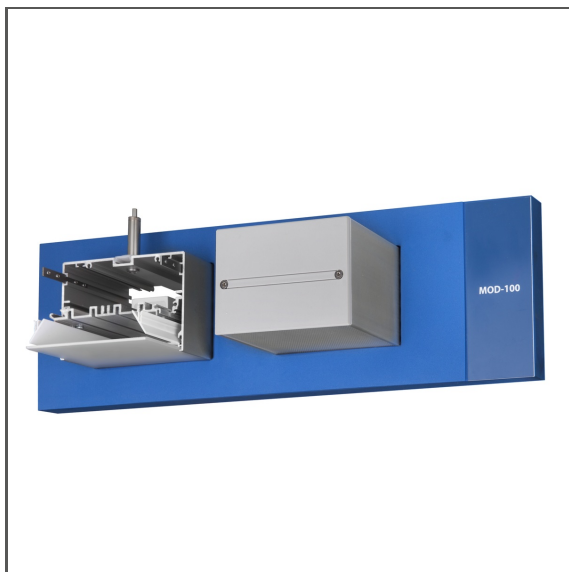

Pěnový panel 70344

Ref. M90414E01EUUS

Ref. arch 70344

- Jakákoli konfigurace prezentovaných novinek
- Organizuje prezentaci čítných a malých prvků systému KLUŠ
- Umožňuje rychlou aktualizaci expozice při minimálních finančních výdajích

ÚČEL PRODUKTU

- prezentace nových profilů s příslušenstvím
- podporuje expoziční systém P230 (systém panelů s monitory)

INSTALACE

- k základní desce, připevněné suchým zipem

TECHNICKÁ SPECIFIKACE

Barva	modrý
Výška	126 mm
Šířka	394 mm

Hloubka	130 mm
Hmotnost	0.63 kg

SAMPLE PROJECTS

Pěnový panel 70344

Ref. M90414E01EUUS

Ref. arch 70344

SOUVISEJÍCÍ PROFILY > PRO HLAVNÍ OSVĚTLENÍ

MOD-50

A18047