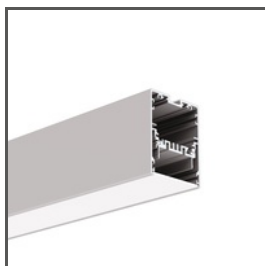

ÚČEL PRODUKTU

- prezentace nových profilů s příslušenstvím
- podporuje expoziční systém P230 (systém panelů s monitory)

INSTALACE

- k základní desce, připevněné suchým zipem

TECHNICKÁ SPECIFIKACE

Barva	modrý
Výška	126 mm
Šířka	394 mm

Hloubka	130 mm
Hmotnost	0.63 kg

SAMPLE PROJECTS

Pěnový panel 70344

Ref. M90414E01EUUS

Ref. arch 70344

SOUVISEJÍCÍ PROFILY > PRO HLAVNÍ OSVĚTLENÍ

MOD-50

A18047