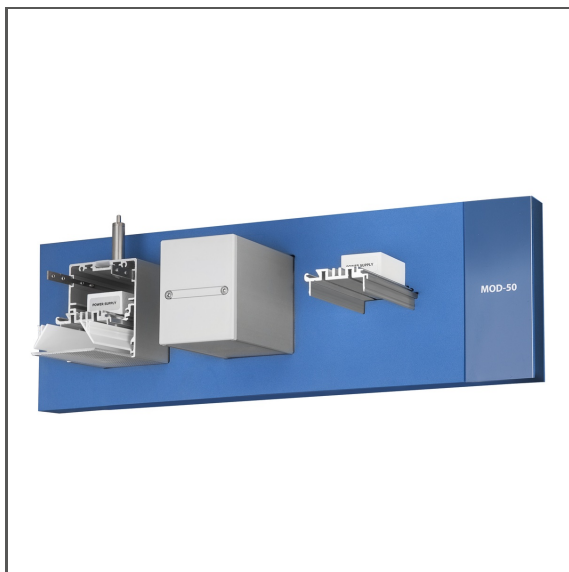

Pěnový panel 70343

Ref. M90413E01EUUS

Ref. arch 70343

- Jakákoli konfigurace prezentovaných novinek
- Organizuje prezentaci čtýchých a malých prvků systému KLUŠ
- Umožňuje rychlou aktualizaci expozice při minimálních finančních výdajích

ÚČEL PRODUKTU

- prezentace nových profilů s příslušenstvím
- podporuje expoziční systém P230 (systém panelů s monitory)

INSTALACE

- k základní desce, připevněné suchým zipem

TECHNICKÁ SPECIFIKACE

Barva	modrý
Výška	126 mm
Šířka	394 mm

Hloubka	130 mm
Hmotnost	0.63 kg

SAMPLE PROJECTS