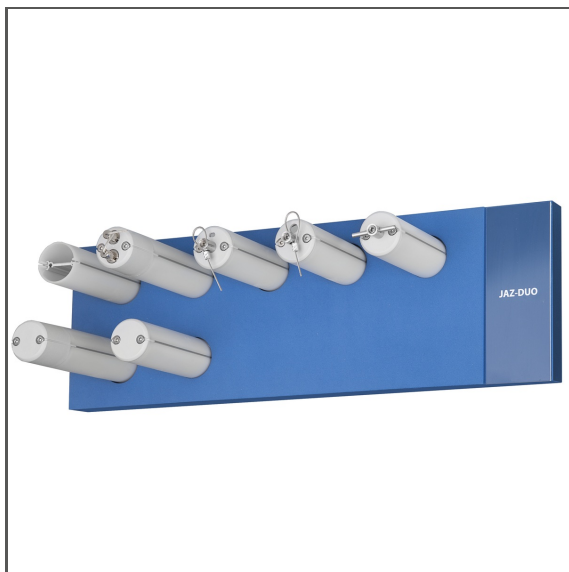

Pěnový panel 70342

Ref. M90412E01EUUS

Ref. arch 70342

- Jakákoli konfigurace prezentovaných novinek
- Organizuje prezentaci čítných a malých prvků systému KLUS
- Umožňuje rychlou aktualizaci expozice při minimálních finančních výdajích

ÚČEL PRODUKTU

- prezentace nových profilů s příslušenstvím
- podporuje expoziční systém P230 (systém panelů s monitory)

INSTALACE

- k základní desce, připevněné suchým zipem

TECHNICKÁ SPECIFIKACE

Barva	modrý
Výška	126 mm
Šířka	394 mm

Hloubka	155 mm
Hmotnost	0.48 kg

SAMPLE PROJECTS

Pěnový panel 70342

Ref. M90412E01EUUS

Ref. arch 70342

SOUVISEJÍCÍ PROFILY > ARCHITEKTONICKÉ

JAZ-DUO

A00788

Ref. arch C0788