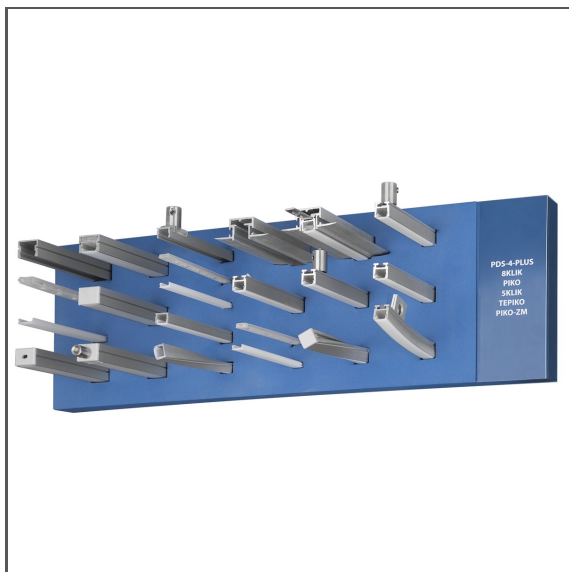

Pěnový panel 70341

Ref. M90411E01EUUS

Ref. arch 70341

- Jakákoli konfigurace prezentovaných novinek
- Organizuje prezentaci čtýchých a malých prvků systému KLUS
- Umožňuje rychlou aktualizaci expozice při minimálních finančních výdajích

ÚČEL PRODUKTU

- prezentace nových profilů s příslušenstvím
- podporuje expoziční systém P230 (systém panelů s monitory)

INSTALACE

- k základní desce, připevněné suchým zipem

TECHNICKÁ SPECIFIKACE

Barva	modrý
Výška	126 mm
Šířka	394 mm

Hloubka	150 mm
Hmotnost	0.5 kg

SAMPLE PROJECTS

Pěnový panel 70341

Ref. M90411E01EUUS

Ref. arch 70341

SOUVISEJÍCÍ PROFILY > MINIMALISTICKÉ

PIKO
A08288
Ref. arch B8288

PIKO-ZM
A01168
Ref. arch C1168