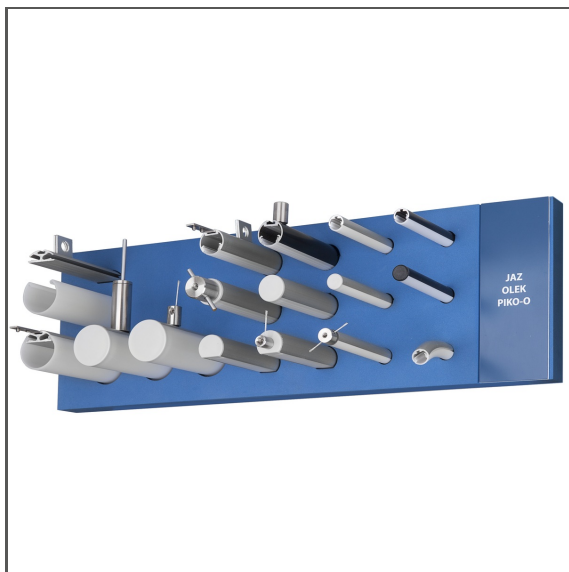

# Pěnový panel 70340

Ref. M90410E02EUUS

Ref. arch 70340

- Jakákoli konfigurace prezentovaných novinek
- Organizuje prezentaci čtýných a malých prvků systému KLUS
- Umožňuje rychlou aktualizaci expozice při minimálních finančních výdajích

## ÚČEL PRODUKTU

- prezentace nových profilů s příslušenstvím
- podporuje expoziční systém P230 (systém panelů s monitory)

## INSTALACE

- k základní desce, připevněné suchým zipem

## TECHNICKÁ SPECIFIKACE

Barva	modrý
Výška	126 mm
Šířka	394 mm

Hloubka	150 mm
Hmotnost	0.6 kg