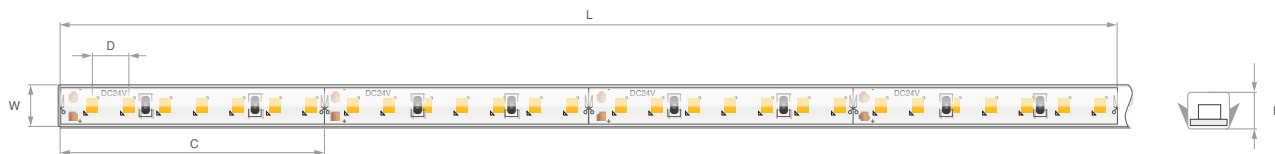

# LED pásek 5K-WP-K-1091-24V

Ref. KWP-5K-1091-24

Ref. arch 5K-WP-K-1091-24V

**KLUŠ** Inspiring Solutions

Dimensions: Šířka [W]: 7 mm | Maximální délka napájení [L]: 3 m | Dělitelnost [C]: 35.7 mm | Vzdálenost mezi LED [D]: 5.1 mm | Výška [H]: 4 mm

- Utěsněný LED pásek s funkcí snadného připojení a odpojení ve vyhrazených profilech (systém „CLICK“)
- Rychlá a čistá údržba zapečetěných LED páسů, bez potřeby nářadí nebo lepidla
- Vysoká propustnost silikonového rukávu (nad 93%)

## ÚČEL PRODUKTU

- navrženo pro konstrukci svítidel provozovaných v prostředí se zvýšenou vlhkostí

## TECHNICKÁ SPECIFIKACE

Stupeň krytí IP	65
Typ těsnění	silikonový rukáv
CRI	90
LxBy	L80B50
Život	60000 h
Pracovní teplota	-20°C - 60°C
Napětí napájení	24 V DC
Výkon	9.1 W/m
Úhel svitu	120°
MacAdamia Ellipse	3 SDCM
Počet LED na 1 m	196
Počet LED v sekci řezu	6 ks
Spotřeba energie	10 kWh/1000h
Záruka [měsíc]	84