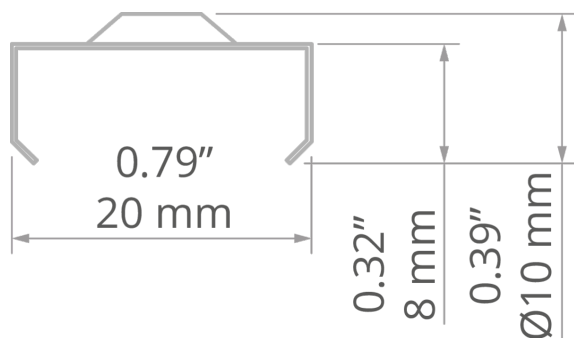

Úchytka 45-STN

Ref. C24144N00, C24262L07, C24265L10

Ref. arch 24144, 24262, 24265

- Vysoká mechanická odolnost také proti povětrnostním vlivům

ÚČEL PRODUKTU

- k uchycení LED svítidel

INSTALACE

- do povrchu pomocí správně zvoleného šroubu
- do svítidla, pomocí háků
- snadná montáž a demontáž svítidla "na klik"

TECHNICKÝ VÝKRES

TECHNICKÁ SPECIFIKACE

Materiál	nerezová ocel
Šířka	20 mm
Výška	10 mm
Nosnost	9 kg

Barva	Ref
<input type="checkbox"/> stříbrná	C24144N00 24144
<input checked="" type="checkbox"/> černý	C24262L07 24262
<input type="checkbox"/> bílá	C24265L10 24265