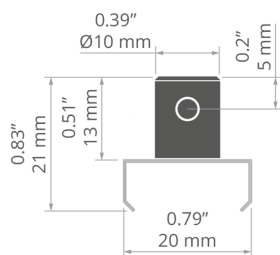

## TECHNICKÁ SPECIFIKACE

Materiál	nerezová ocel
Barva	stříbrná
Šířka	20 mm
Výška	21 mm

Průměr	10 mm
Vedení proudu	ano
Nosnost	9 kg