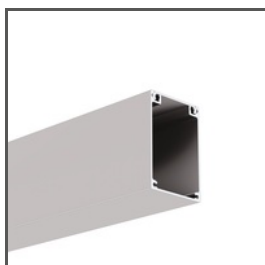

SOUVISEJÍCÍ PROFILY > TECHNICKÉ PROFILY

BOX
A18009
Ref. arch 18009

SOUVISEJÍCÍ PROFILY > UNIVERZÁLNÍ