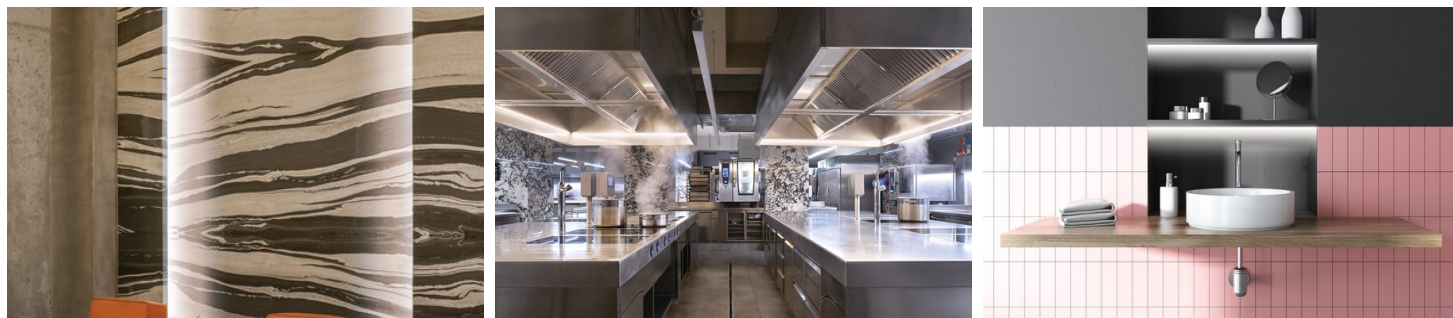

Profil 45-ALU

Ref. A04023

Ref. arch B4023

Barva	Délka	Ref
☒ černý lakovaný	2005 mm	A04023L07_2 B4023L9005_2
	3010 mm	A04023L07_3 B4023L9005_3
☐ bílá lakovaný	1000 mm	A04023L10_1 B4023L9010_1
	2005 mm	A04023L10_2 B4023L9010_2
	3010 mm	A04023L10_3 B4023L9010_3
☐ bílá lakovaný	1000 mm	A04023L10OD_1 B4023L9010OD_1
	2005 mm	A04023L10OD_2 B4023L9010OD_2

SAMPLE PROJECTS