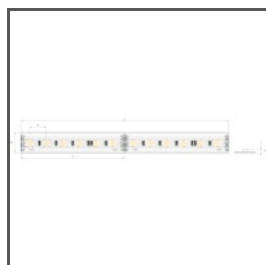

K-1920-120-RGB-24V

K-RGB-1920-120-24

Ref. arch K-1920-120-RGB-24V