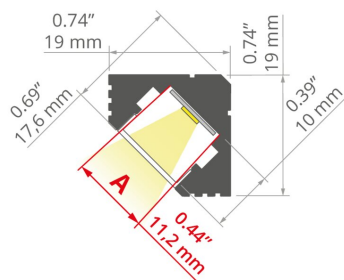

## DALŠÍ INFORMACE

- standardní délky profilů a krytů Kluš: 1000 mm (tolerance  $\pm 1,5$  mm) a 2005 mm / 3010 mm (tolerance +5 mm); pro vybrané kryty 6050 mm, 10050 mm (tolerance +5 mm)
- při výběru jiné délky profilů / krytů, než je dostupná ve standardu, vyberte navíc službu řezání u firmy KLUŠ

## TECHNICKÁ SPECIFIKACE

Materiál	hliník
Možné IP svítidla	20, 67
Možné tvary svítidla	mnohoúhelný
Průřez profilu	úhlový
Šířka	19 mm
Výška	19 mm
Šířka lepení LED A	11.2 mm
Počet LED pásků A (šířka 8 mm)	1
Svícení pod úhlem	45
S možností získání světelné řady	ano
Typ budovy	Objekt horeca, jiný, komerční objekt, Kulturní/volnočasový objekt, Vnější osvětlení
Zóna zařízení	kancelář, kuchyň, koupelna, výklenek, výkladní skříň, reklama / POS, nábytek
Jednoduchá montáž a demontáž na „kliknutí“	ano
Vyvedení kabelu přes záslepku	ano
Vyvedení kabelu zespodu	ano