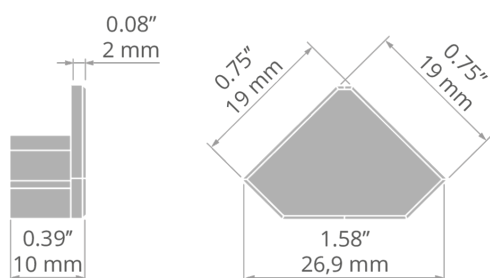

Záslepka 45-ALU

Ref. C20124C02, C20124C10, C20124C07

Ref. arch 1383, 20003, 24070

ÚČEL PRODUKTU

- estetické provedení a ochrana vnitřku svítidla

INSTALACE

- do profilu, na zacvaknutí

TECHNICKÝ VÝKRES

TECHNICKÁ SPECIFIKACE

Materiál	PP
Tvary	trojúhelníkový
Výška	19 mm
Šířka	19 mm
Odolnost vůči korozi	ano
Odolnost vůči korozi při vysoké salinitě	ano

Barva	Ref
<input checked="" type="checkbox"/> šedý	C20124C02 1383
<input type="checkbox"/> bílá	C20124C10 20003
<input checked="" type="checkbox"/> černý	C20124C07 24070