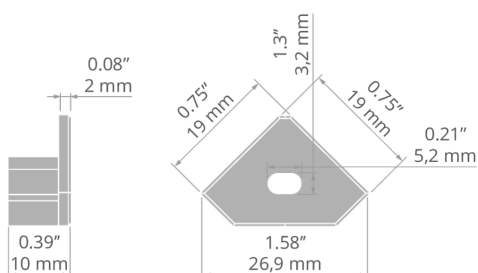

## TECHNICKÁ SPECIFIKACE

Materiál	PP
Tvary	trojúhelníkový
Výška	19 mm
Šířka	19 mm
Odolnost vůči korozi	ano
Otvor	ano

Barva	Ref
■ šedý	C20124C02TW 1440
□ bílá	C20124C10TW 21003
■ černý	C20124C07TW 24085