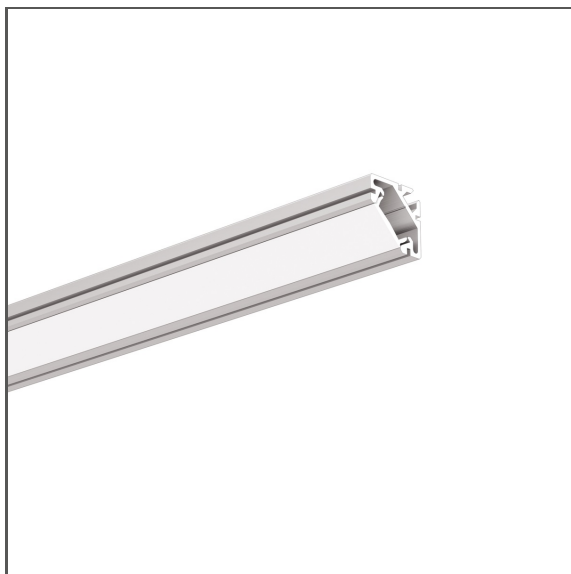

Profil 45-16

Ref. A08504

Ref. arch B8504

- Montáž v rozích
- Svícení pod úhlem 45 stupňů
- Malá šířka a výška
- Široká paleta příslušenství

ÚČEL PRODUKTU

- nábytkové, podskříňkové a dekorativní osvětlení

INSTALACE

- do povrchu pomocí doporučeného příslušenství nebo montážních lepidel
- jednoduchá montáž a demontáž na „kliknutí“

DALŠÍ INFORMACE

- standardní délky profilů a krytů Kluš: 1000 mm (tolerance $\pm 1,5$ mm) a 2005 mm / 3010 mm (tolerance +5 mm); pro vybrané kryty 6050 mm, 10050 mm (tolerance +5 mm)
- při výběru jiné délky profilů / krytů, než je dostupná ve standardu, vyberte navíc službu řezání u firmy KLUŠ

TECHNICKÝ VÝKRES

TECHNICKÁ SPECIFIKACE

Materiál	hliník
Barva	stříbrná eloxovaný
Možné IP svítidla	20, 67
Možné tvary svítidla	mnohoúhelný
Průřez profilu	úhlový
Šířka	16 mm
Výška	16 mm
Šířka lepení LED A	11.2 mm
Počet LED pásků A (šířka 8 mm)	1
Svícení pod úhlem	45
Regulace úhlu svícení do	240
Typ budovy	Vnější osvětlení, obytný prostor, Objekt horeca, Kulturní/volnočasový objekt, Jiný
Zóna zařízení	kancelář, kuchyň, koupelna, nábytek, výklenek, reklama / POS, výkladní skříň
Difuzér se ořezává na délku profilu	ano
Vyvedení kabelu zespodu	ano