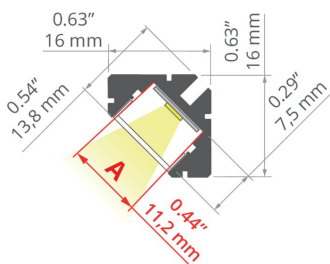

Profil 45-16

Ref. A08504

Ref. arch B8504

- Montáž v rozích
- Svícení pod úhlem 45 stupňů
- Malá šířka a výška
- Široká paleta příslušenství

ÚČEL PRODUKTU

- nábytkové, podskříňkové a dekorativní osvětlení

INSTALACE

- do povrchu pomocí doporučeného příslušenství nebo montážních lepidel
- jednoduchá montáž a demontáž na „kliknutí“

DALŠÍ INFORMACE

- standardní délky profilů a krytů Kluš: 1000 mm (tolerance $\pm 1,5$ mm) a 2005 mm / 3010 mm (tolerance +5 mm); pro vybrané kryty 6050 mm, 10050 mm (tolerance +5 mm)
- při výběru jiné délky profilů / krytů, než je dostupná ve standardu, vyberte navíc službu řezání u firmy KLUŠ

TECHNICKÝ VÝKRES

TECHNICKÁ SPECIFIKACE

Materiál	hliník
Barva	stříbrná eloxovaný
Možné IP svítidla	20, 67
Možné tvary svítidla	mnohoúhelný
Průřez profilu	úhlový
Šířka	16 mm
Výška	16 mm
Šířka lepení LED A	11.2 mm
Počet LED pásků A (šířka 8 mm)	1
Svícení pod úhlem	45
Regulace úhlu svícení do	240
Typ budovy	Vnější osvětlení, obytný prostor, Objekt horeca, Kulturní/volnočasový objekt, Jiný
Zóna zařízení	kancelář, kuchyň, koupelna, nábytek, výklenek, reklama / POS, výkladní skříň
Difuzér se ořezává na délku profilu	ano
Vyvedení kabelu zespodu	ano