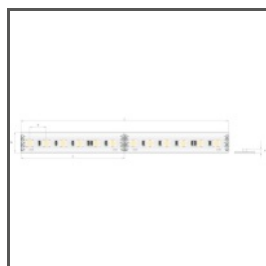

K-1920-120-RGB-24V

K-RGB-1920-120-24

Ref. arch K-1920-120-RGB-24V