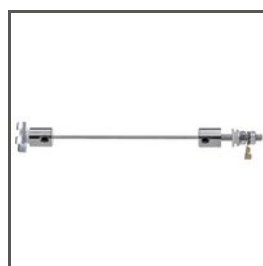

SESTAVA UCHYCENÍ
W9
C28207N00
Ref. arch 42607