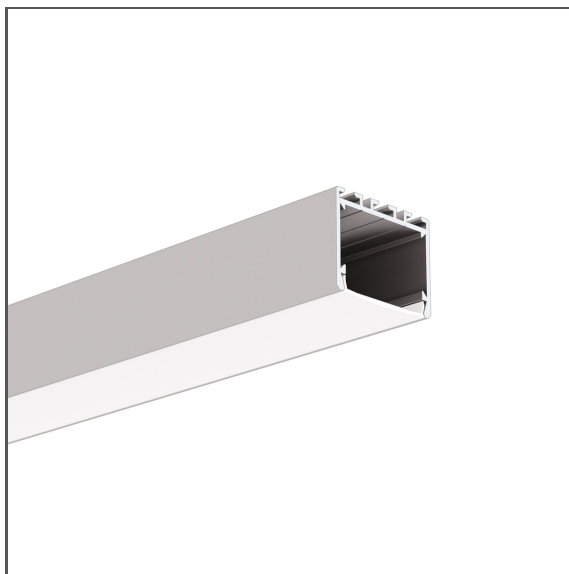

Profil 3035-O

Ref. A08441

Ref. arch B8441

- Hladké stěny profilu
- Široká paleta příslušenství

ÚČEL PRODUKTU

- hlavní a dekorativní osvětlení

INSTALACE

- do povrchu nebo jako závěsné pomocí doporučeného příslušenství, vhodně zvolených šroubů nebo montážních lepidel
- Možnost snadného spojování do sérií a systémů

TECHNICKÝ VÝKRES

TECHNICKÁ SPECIFIKACE

Materiál	hliník
Barva	stříbrná eloxovaný
Možné IP svítidla	20
Možné tvary svítidla	obdélný
Průřez profilu	obdélný
Šířka	30 mm
Výška	23.7 mm
Šířka lepení LED A	27.6 mm
Počet LED pásků A (šířka 8 mm)	3
S možností získání světelné řady	ano
Typ budovy	komerční objekt, Komerční objekt, Kulturní/volnočasový objekt, Objekt horeca
Zóna zařízení	kancelář, kuchyň, konferenční místnost, komunikační tahy
Difuzér se ořezává na délku profilu	ano
Možnost snadného spojování do řad	ano
Vývedení kabelu zespodu	ano