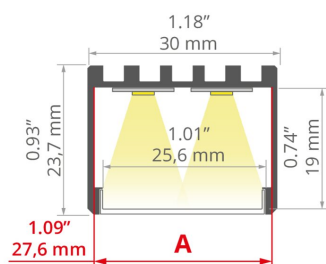

DALŠÍ INFORMACE

- standardní délky profilů a krytů Kluš: 1000 mm (tolerance $\pm 1,5$ mm) a 2005 mm / 3010 mm (tolerance +5 mm); pro vybrané kryty 6050 mm, 10050 mm (tolerance +5 mm)
- při výběru jiné délky profilů / krytů, než je dostupná ve standardu, vyberte navíc službu řezání u firmy KLUŠ

TECHNICKÝ VÝKRES

TECHNICKÁ SPECIFIKACE

Materiál	hliník
Barva	stříbrná eloxovaný
Možné IP svítidla	20
Možné tvary svítidla	obdélný
Průřez profilu	obdélný
Šířka	30 mm
Výška	23.7 mm
Šířka lepení LED A	27.6 mm
Počet LED pásků A (šířka 8 mm)	3
S možností získání světelné řady	ano
Typ budovy	komerční objekt, Komerční objekt, Kulturní/volnočasový objekt, Objekt horeca
Zóna zařízení	kancelář, kuchyň, konferenční místnost, komunikační tahy
Difuzér se ořezává na délku profilu	ano
Možnost snadného spojování do řad	ano
Vývedení kabelu zespodu	ano