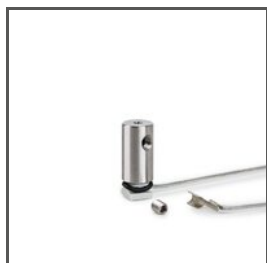

ZÁVĚSKA

FI-8-LIN-ZMZ

C28171N00, C28171L10,
C28171L07
Ref. arch 42286, 42286L9010,
42286L9005