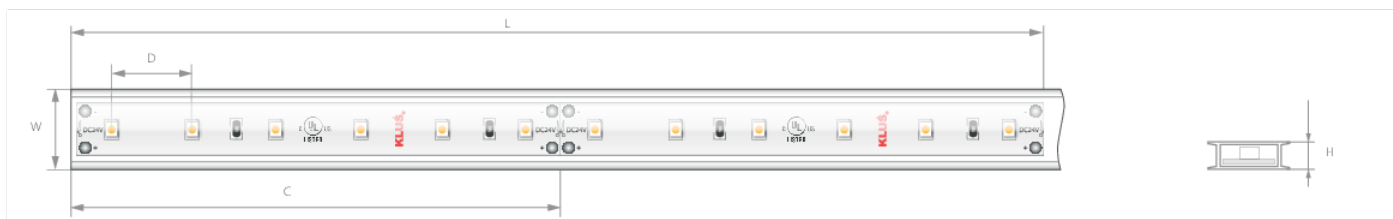

LED pásek 14-K-WP-K-BLUE-1210-24V

Ref. KWP-14KBLUE-1210-24

Ref. arch 14KWPBLUE121024V

KLUŠ Inspiring Solutions

Dimensions: Šířka [W]: 16.7 mm | Maximální délka napájení [L]: 7.3 m | Dělitelnost [C]: 100 mm | Vzdálenost mezi LED [D]: 16.7 mm | Výška [H]: 4.6 mm

TECHNICKÁ SPECIFIKACE

Stupeň krytí IP	65
Typ těsnění	silikonový rukáv
Barva LED	■ BLUE
Pracovní teplota	-20°C - 60°C
Napětí napájení	24 V DC
Výkon	4.8 W/m

Úhel svitu	120°
MacAdamia Ellipse	3 SDCM
Počet LED na 1 m	60
Počet LED v sekci řezu	6 ks
Záruka [měsíc]	48