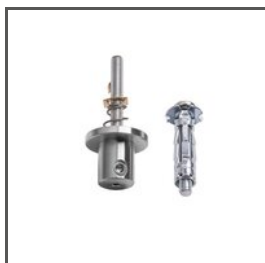

ZÁVĚSKA
W-KG-Z
42552