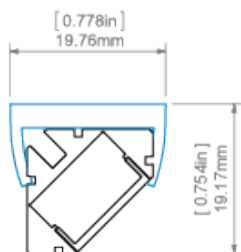

TECHNICKÝ VÝKRES

45-16 profile and PDS-STN mounting bracket
profil 45-16 z mocovníkem PDS-STN