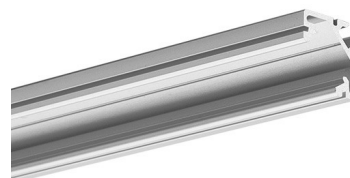

POPIS PRODUKTU

- Navrženo pro dosažení krytí IP67
- Malý rozměr (16 mm x 16mm)
- Profil směřuje světlo pod úhlem 45°

ÚPRAVA :

Stříbrně anodizovaný ☐

*Vlastní barvy jsou k dispozici na vyžádání

Vyplňte prázdná pole

Číslo produktu

Typ
příslušenství

Firma

Projekt

Datum

TECHNICKÁ SPECIFIKACE

Účel produktu

- pro montáž na rovné plochy a do vnitřních 90° rohů
- pro vytváření směrových svítidel

Instalace

- k přisazení na povrch za použití úchytek PDS-STN, REG-PD, PL-PDM
- k přisazení na povrch za použití profesionálních oboustranných lepicích pásek a montážních lepidel

Další informace

- možnost výroby liniového svítidla s krytím IP67 - tedy prachotěsné a vodotěsné svítidlo
- nízká hmotnost
- možnost nepřímého svícení
- prostor pro LED pásek: 11.2 mm

DOSTUPNÉ DÉLKY

Ref.	povrchová úprava	dostupné délky
B8504ANODA_1	Stříbrně anodizovaný	1000 mm
B8504ANODA_2	Stříbrně anodizovaný	2000 mm
B8504ANODA_3	Stříbrně anodizovaný	3000 mm