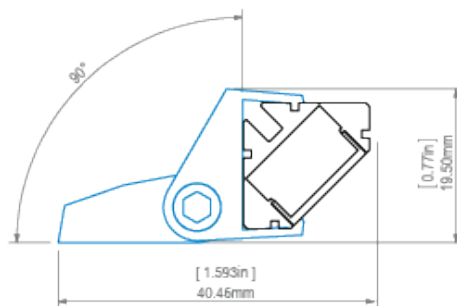

45-16 profile and REG-PD-UV mounting bracket
profil 45-16 z mocovníkem REG-PD-UV

45-16 profile and REG-PD-UV mounting bracket
profil 45-16 z mocovníkem REG-PD-UV