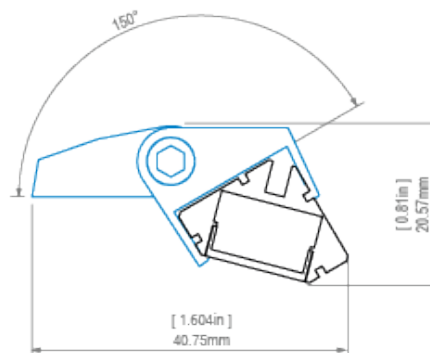

TECHNICKÝ VÝKRES

45-16 profile and PDS-STN mounting bracket
profil 45-16 z mocovníkem PDS-STN