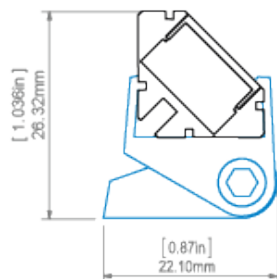

45-16 profile and PL-PDM mounting bracket
profil 45-16 z mocovníkem PL-PDM

45-16 profile and REG-PD-UV mounting bracket
profil 45-16 z mocovníkem REG-PD-UV