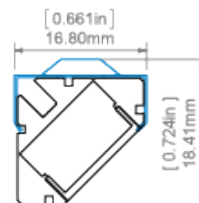

TECHNICKÝ VÝKRES

45-16 profile and PDS-STN mounting bracket
profil 45-16 z mocovníkem PDS-STN