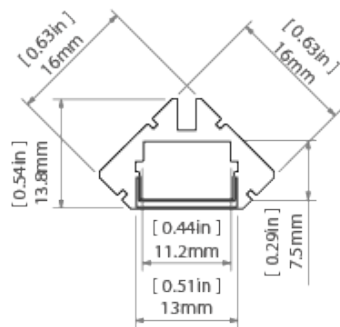

TECHNICKÝ VÝKRES

45-16 profile and PDS-STN mounting bracket
profil 45-16 z mocovníkem PDS-STN