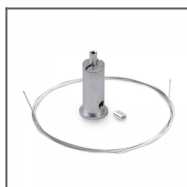

Sestava uchycení
RG-1 stříbrný
satén
Ref: 42647GSS

TĚSNÍCÍ PRVKY